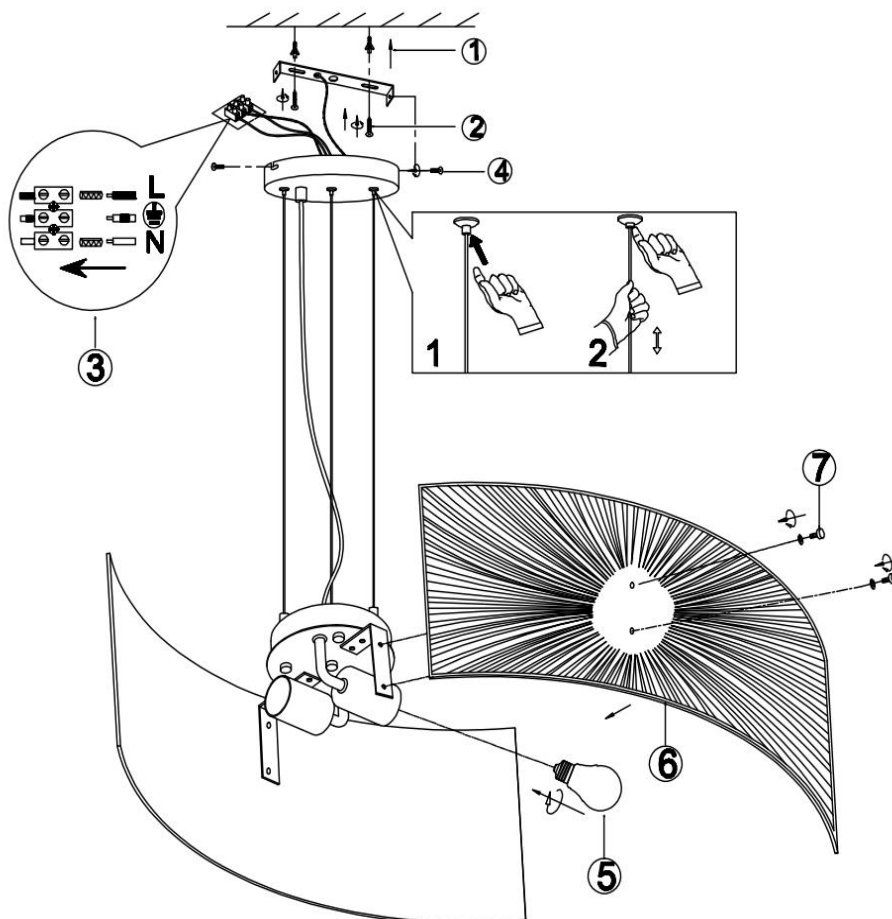

(SR) UPOZORENJE!

Prije početka montaže, pažljivo pročitajte sigurnosne upute!

(UK) ПОПЕРЕДЖЕННЯ!

Перед розбиранням, будь ласка, уважно прочитайте інструкції з техніки безпеки!

230V ~ 50Hz
2 x E27 max.40W

[trio-lighting.com/
312200200](http://trio-lighting.com/312200200)