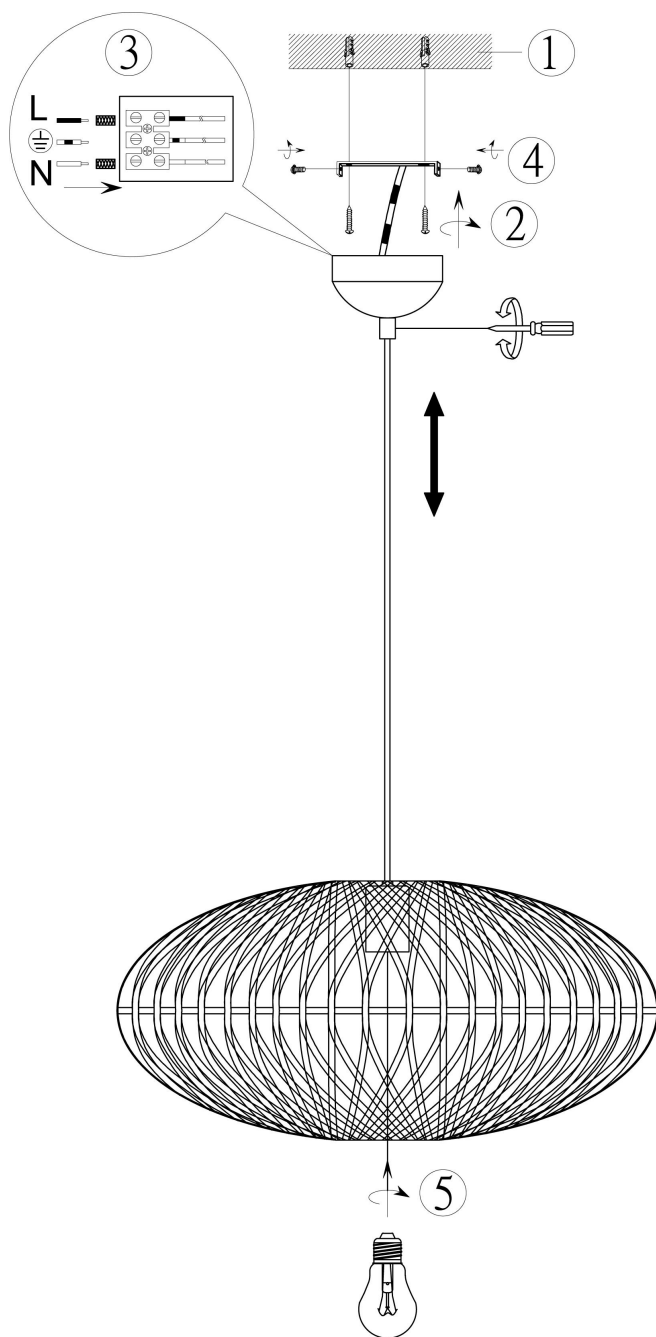

[trio-lighting.com](http://trio-lighting.com) /  
312300136

**230V ~ 50Hz, 1x E27 / max. 40W**