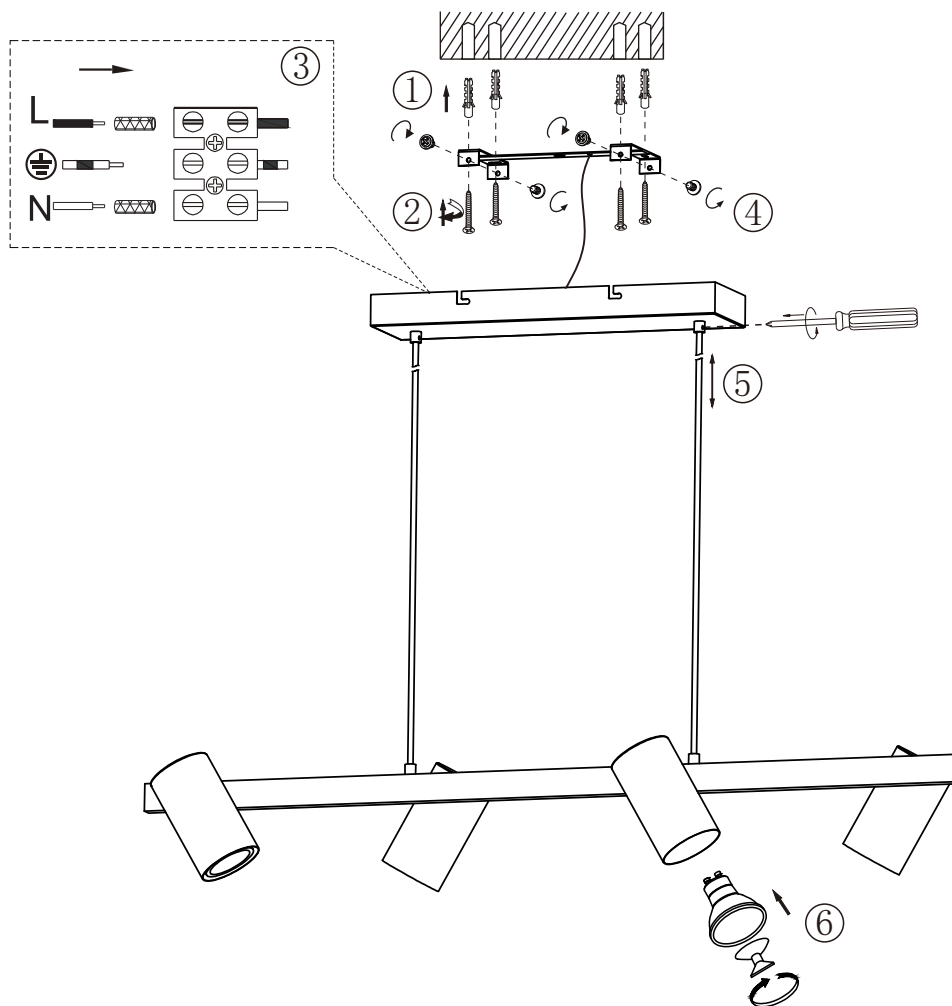

(SR) UPOZORENJE!

Prije početka montaže, pažljivo pročitajte sigurnosne upute!

(UK) ПОПЕРЕДЖЕННЯ!

Перед розбиранням, будь ласка, уважно прочитайте інструкції з техніки безпеки!

3124904XX

230V ~ 50Hz, 4 x GU10 / max. 35W