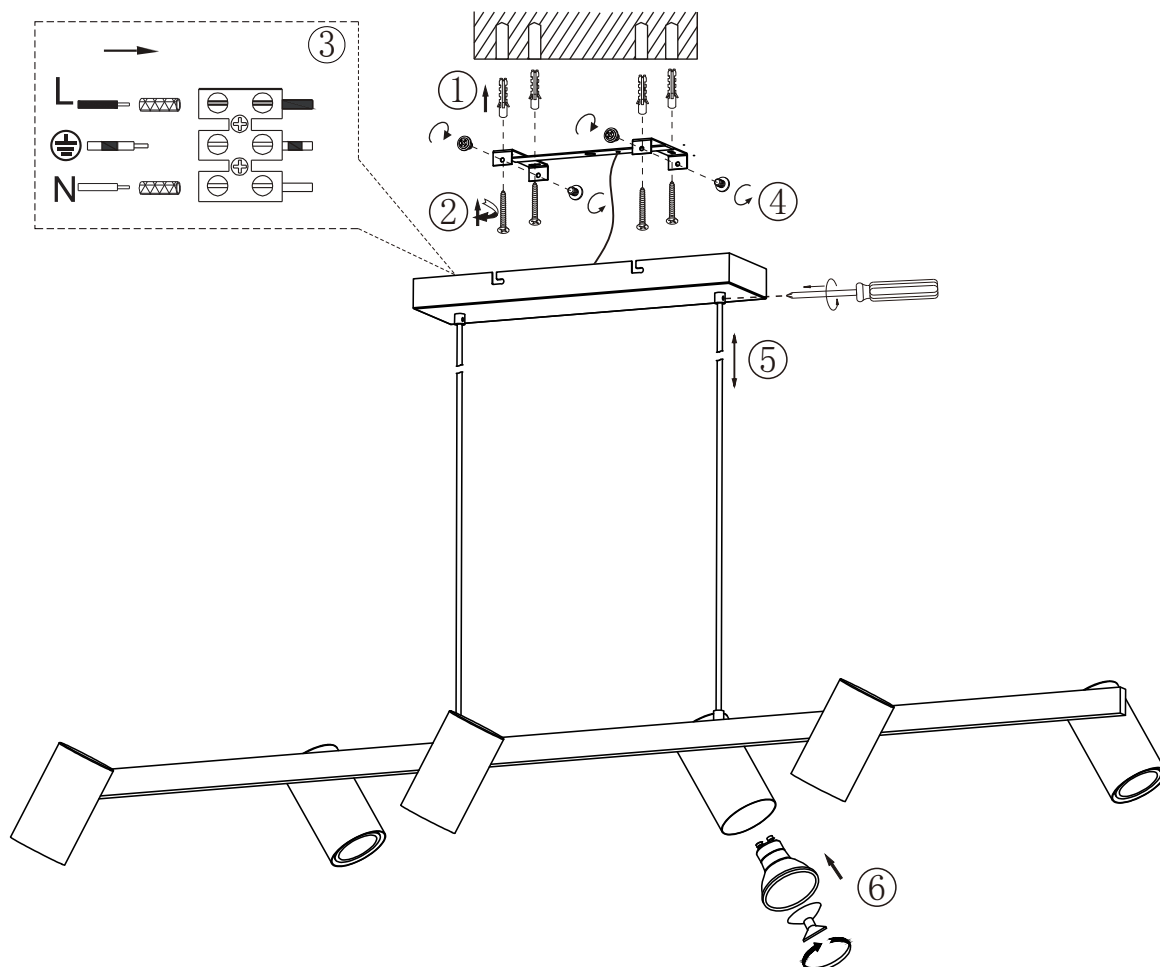

(SR) UPOZORENJE!

Prije početka montaže, pažljivo pročitajte sigurnosne upute!

(UK) ПОПЕРЕДЖЕННЯ!

Перед розбиранням, будь ласка, уважно прочитайте інструкції з техніки безпеки!

3124906XX

230V ~ 50Hz, 6 x GU10 / max. 35W