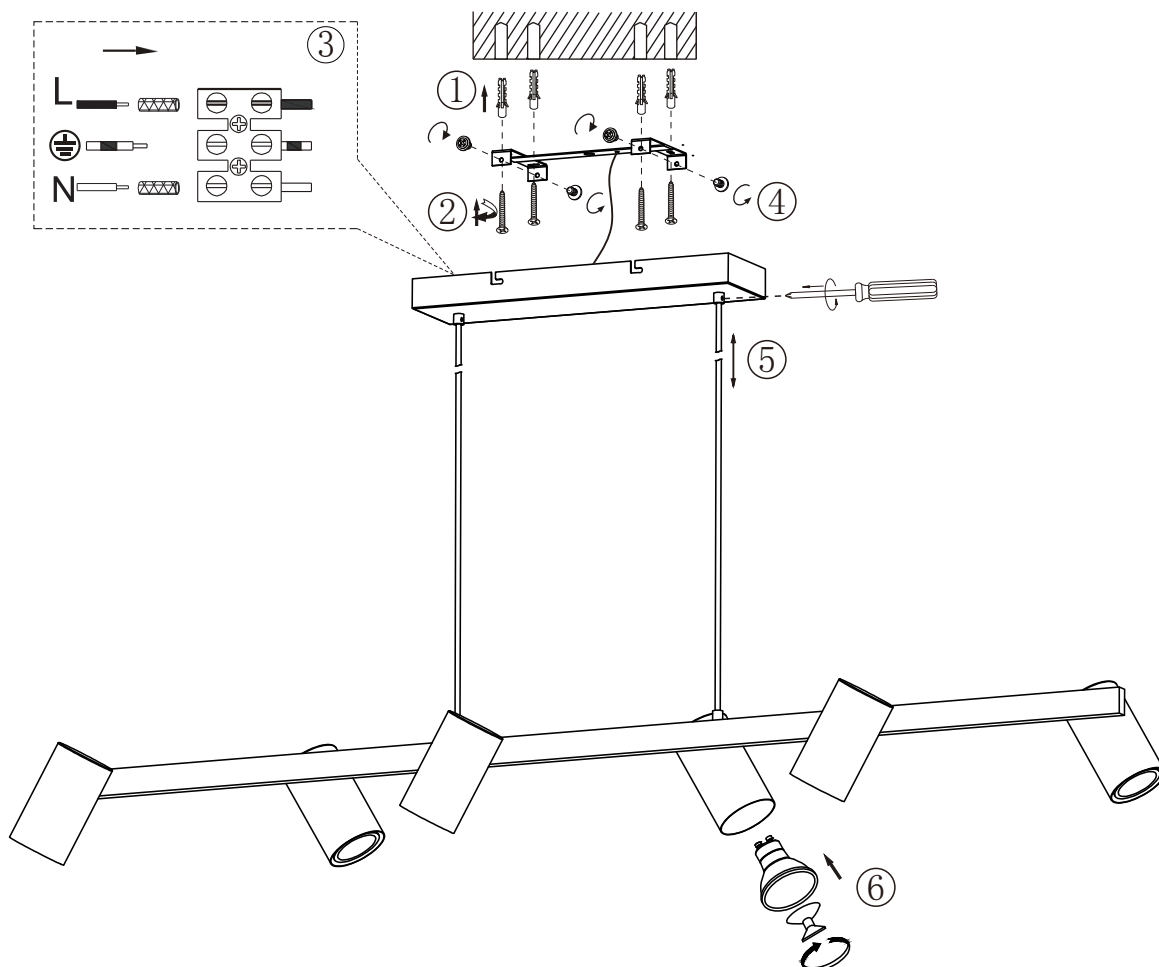

(SR) UPOZORENJE!

Prije početka montaže, pažljivo pročitajte sigurnosne upute!

(UK) ПОПЕРЕДЖЕННЯ!

Перед розбиранням, будь ласка, уважно прочитайте інструкції з техніки безпеки!

3124906XX

230V ~ 50Hz, 6 x GU10 / max. 35W