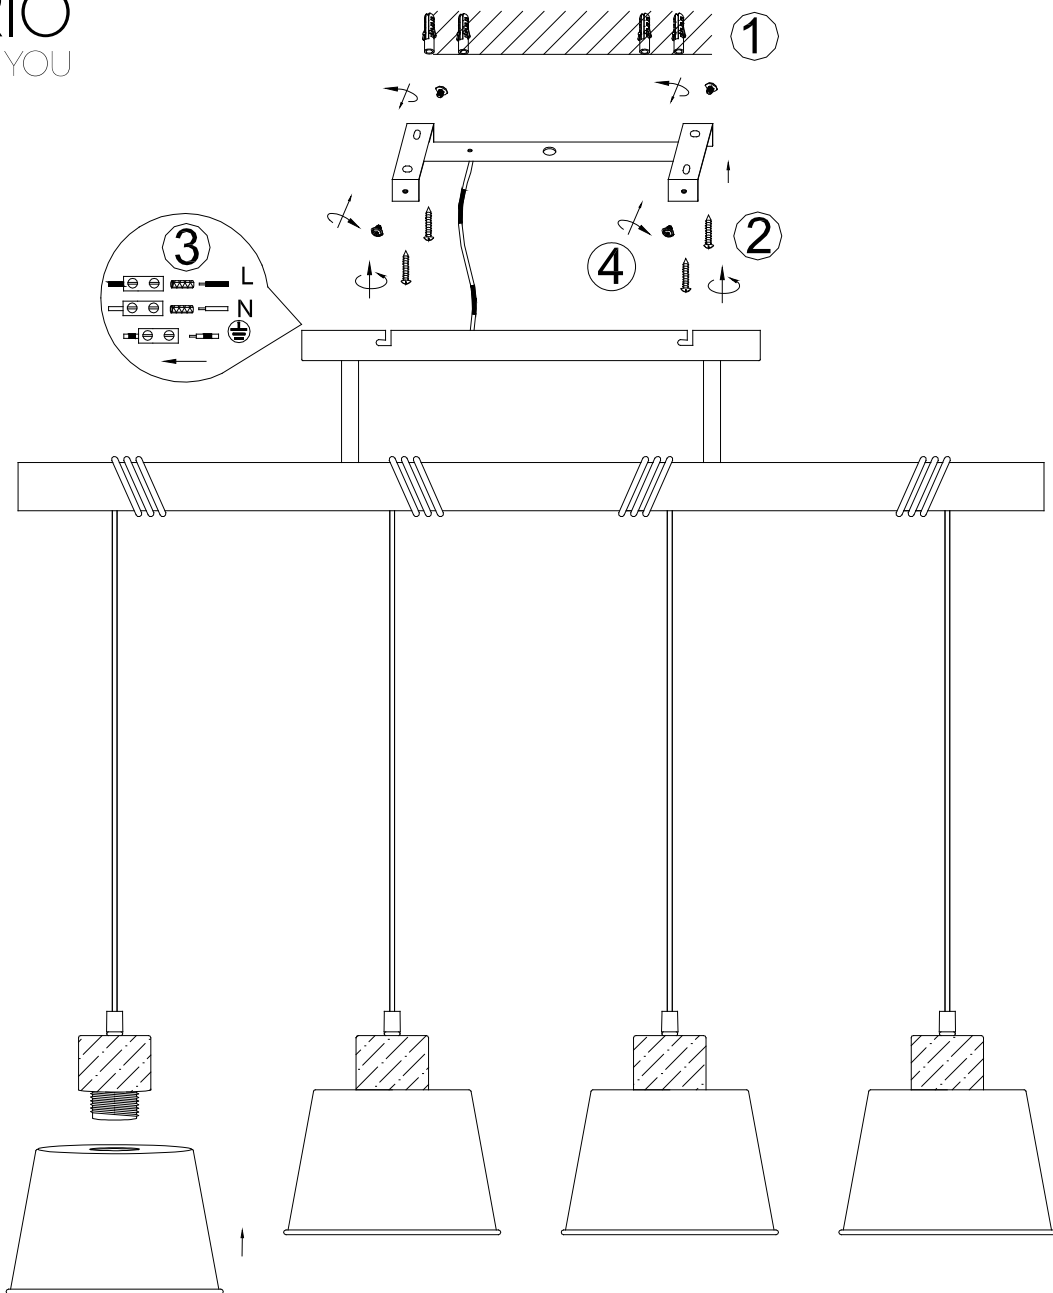

(SR) UPOZORENJE!

Prije početka montaže, pažljivo pročitajte sigurnosne upute!

230V ~ 50Hz, 4 x E27 / max.40W

trio-lighting.com/
312700432

-
-
-
-
-