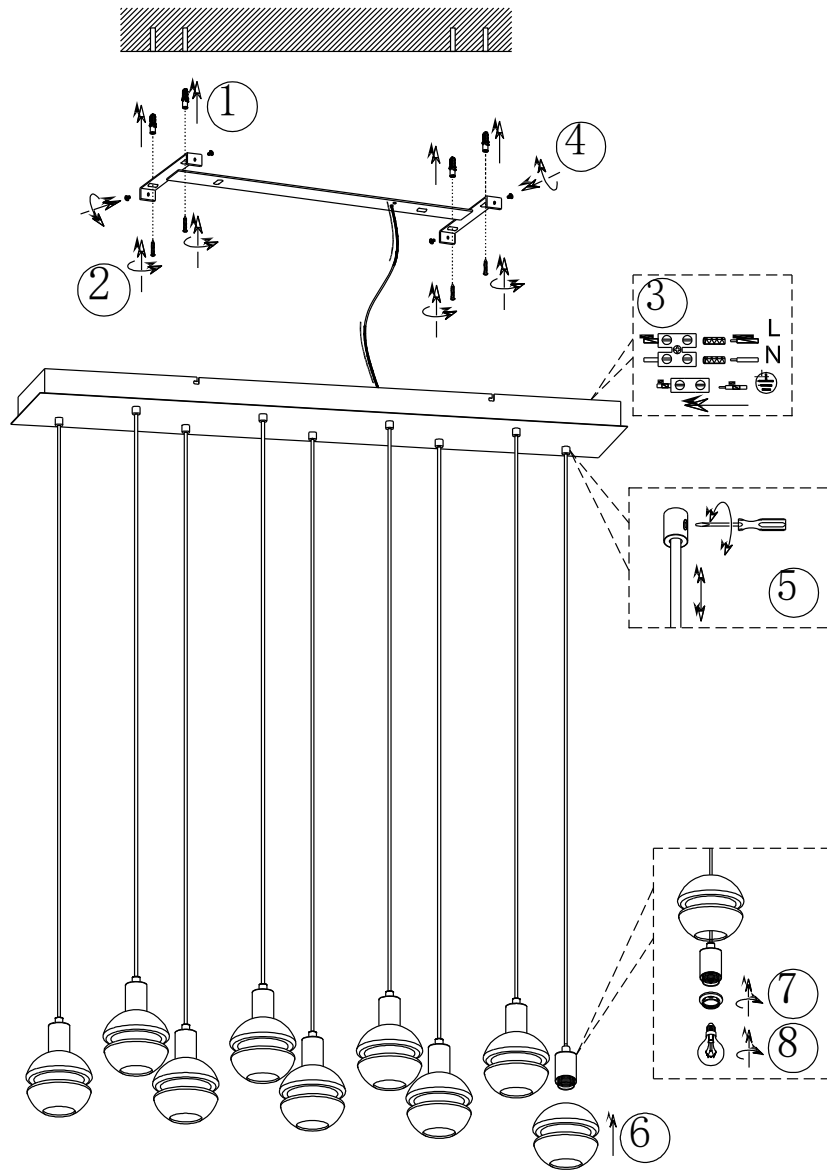

(SR) UPOZORENJE!

Prije početka montaže, pažljivo pročitajte sigurnosne upute!

(UK) ПОПЕРЕДЖЕННЯ!

Перед розбиранням, будь ласка, уважно прочитайте інструкції з техніки безпеки!

230V~50Hz
9 x E14 / max.25W

trio-lighting.com/
313100932