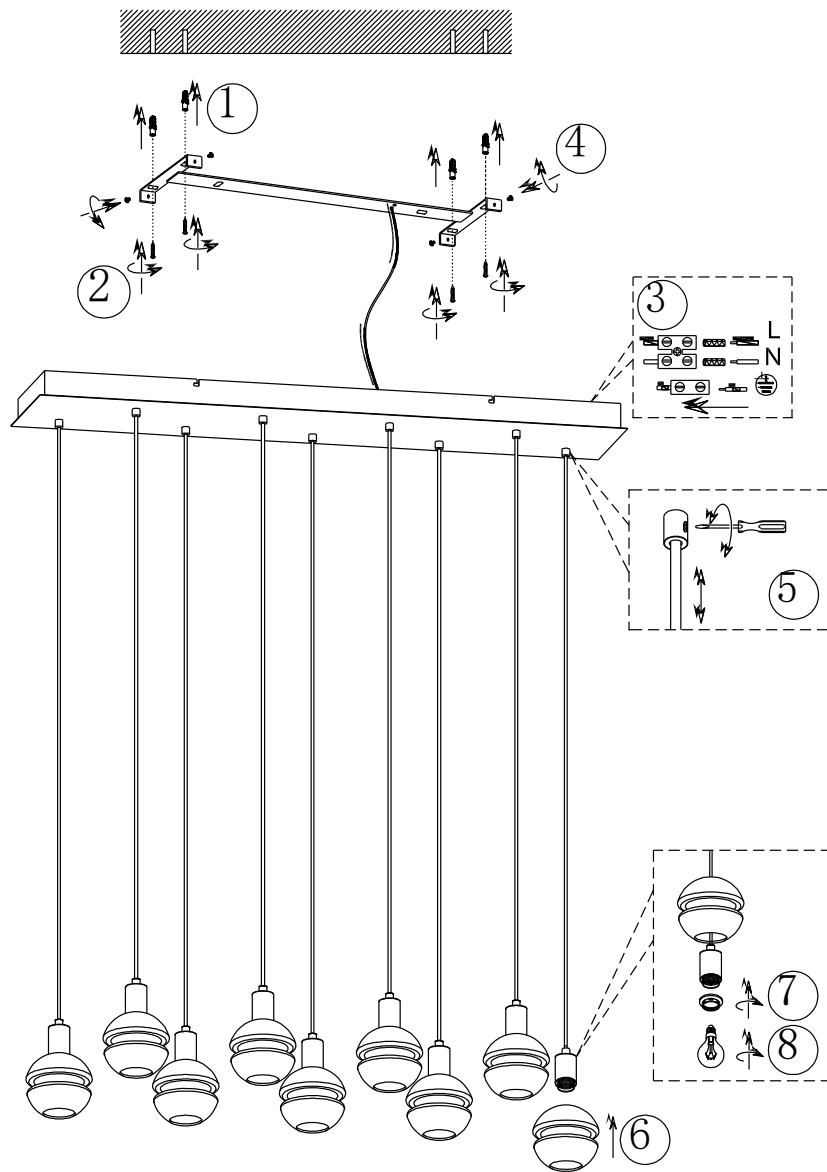

(SR) UPOZORENJE!

Prije početka montaže, pažljivo pročitajte sigurnosne upute!

(UK) ПОПЕРЕДЖЕННЯ!

Перед розбиранням, будь ласка, уважно прочитайте інструкції з техніки безпеки!

230V~50Hz
9 x E14 / max.25W

trio-lighting.com/
313100932