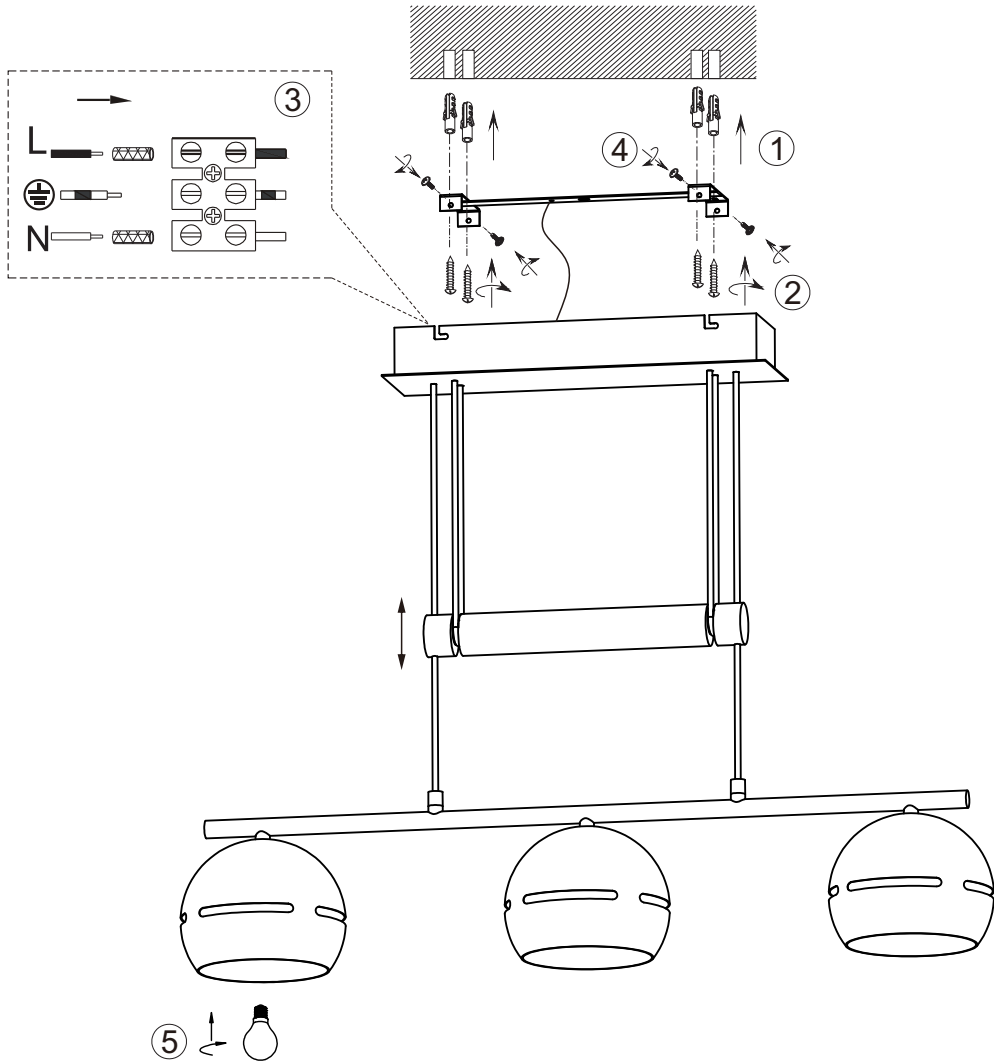

(SR) UPOZORENJE!

Prije početka montaže, pažljivo pročitajte sigurnosne upute!

230V ~ 50Hz, 3 x E14 / max. 40W

trio-lighting.com/
313300307