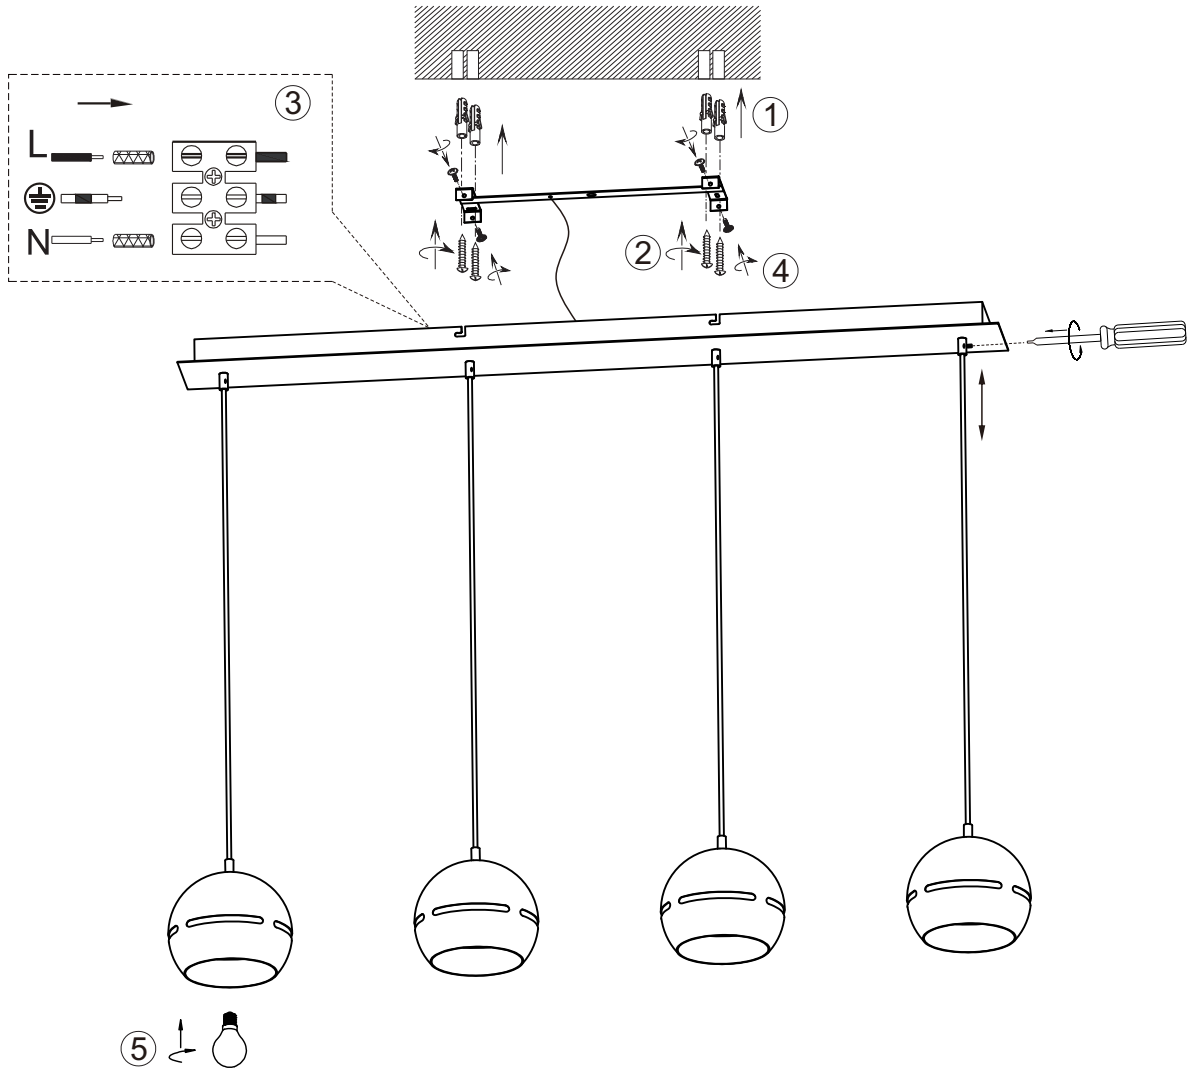

(SR) UPOZORENJE!

Prije početka montaže, pažljivo pročitajte sigurnosne upute!

230V ~ 50Hz, 4 x E14 / max. 40W

trio-lighting.com/
313300407