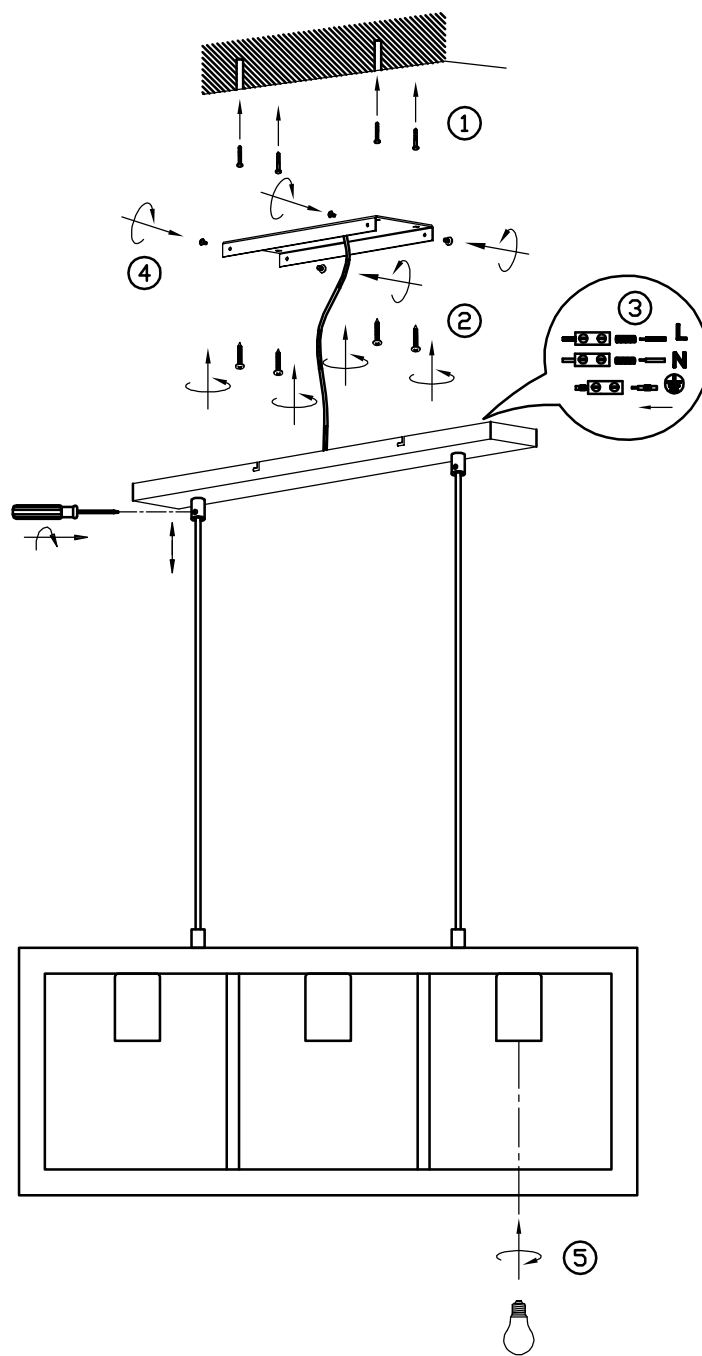

(SR) UPOZORENJE!

Prije početka montaže, pažljivo pročitajte sigurnosne upute!

230V~ 50Hz, 3xE27/ max.10W

[trio-lighting.com/
313800332](http://trio-lighting.com/313800332)