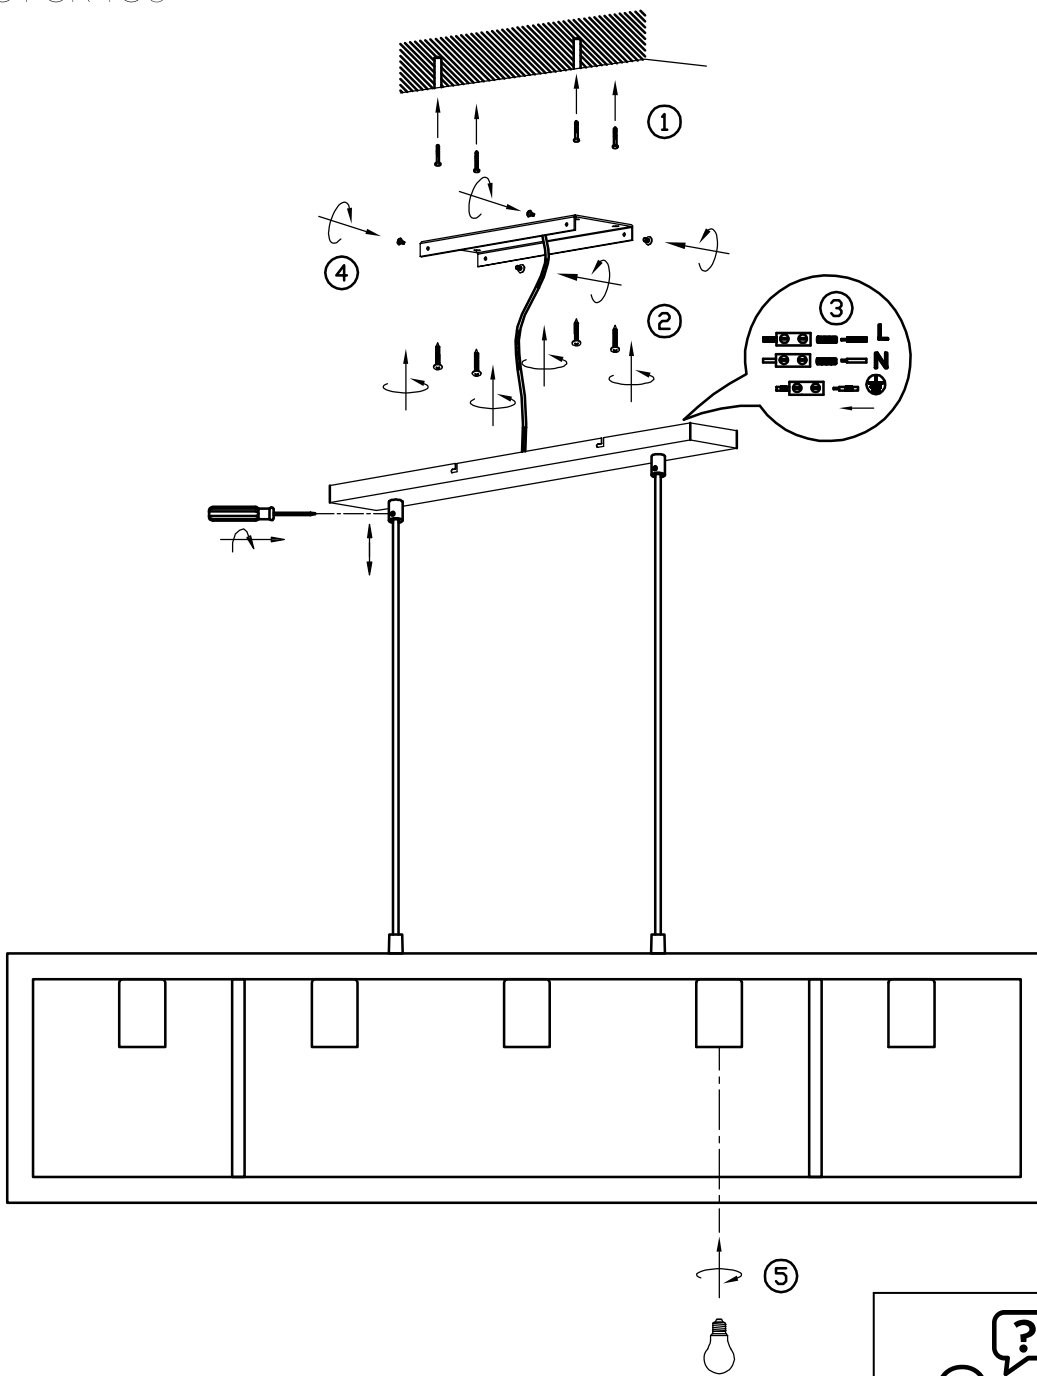

(SR) UPOZORENJE!

Prije početka montaže, pažljivo pročitajte sigurnosne upute!

230V~ 50Hz, 5xE27/ max.10W

[trio-lighting.com/
313800532](http://trio-lighting.com/313800532)