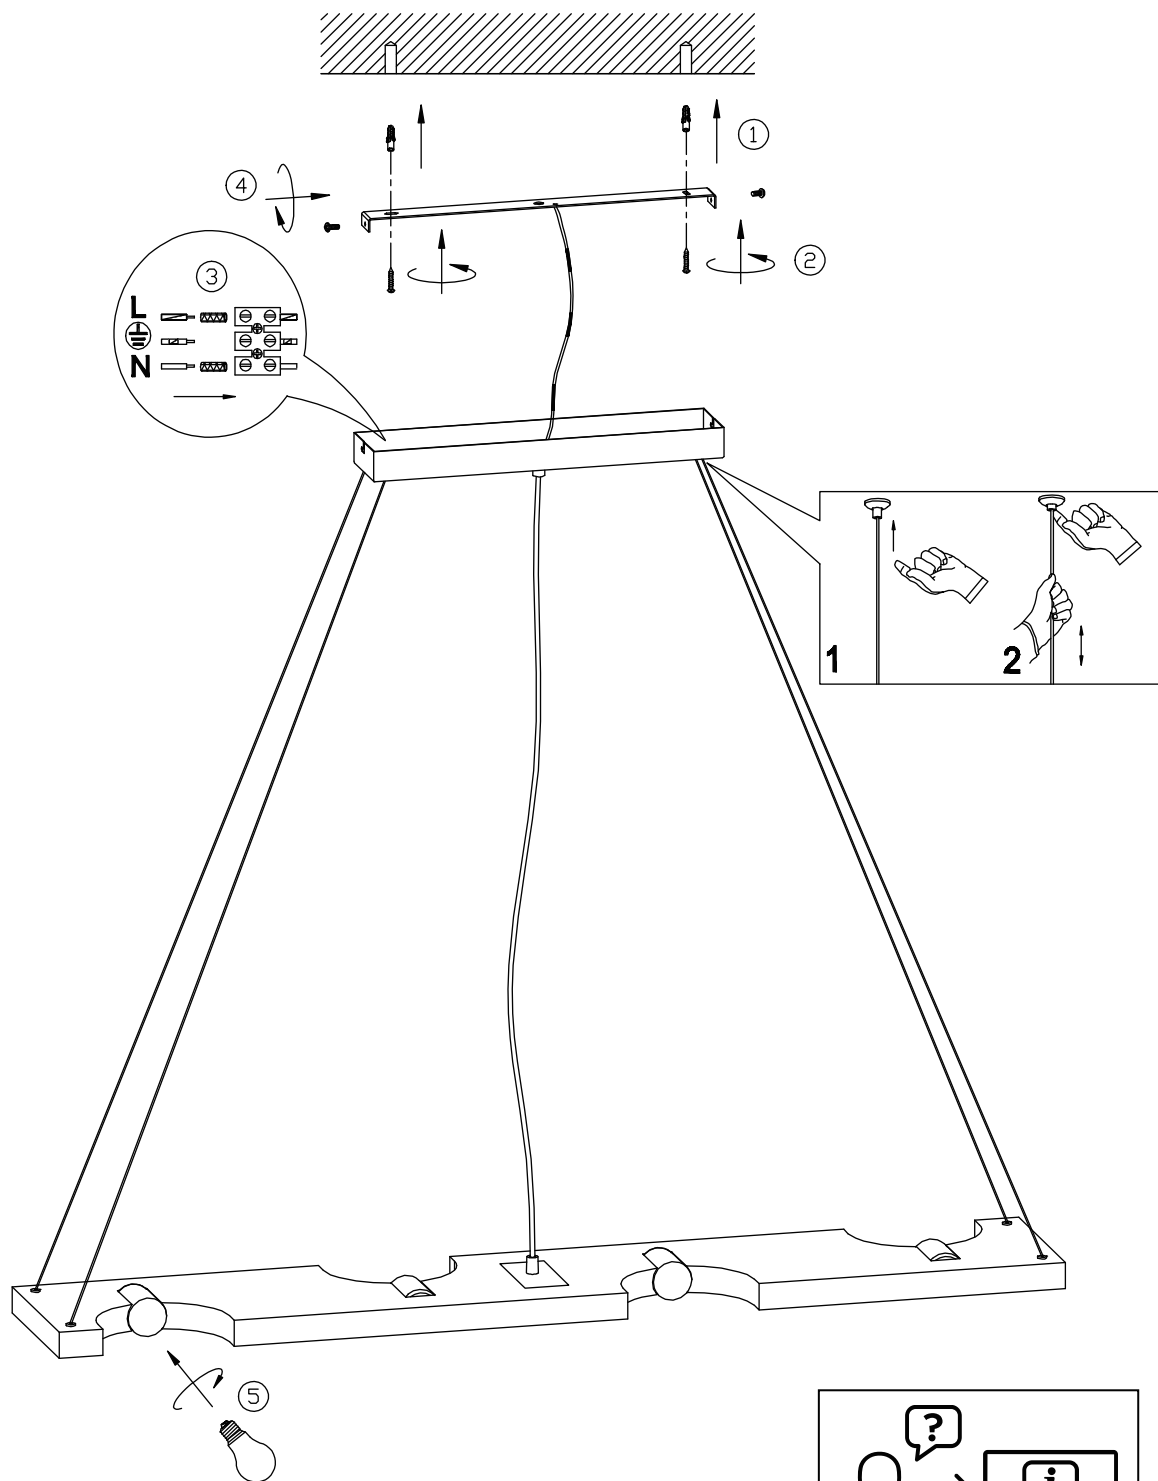

(SR) UPOZORENJE!

Prije početka montaže, pažljivo pročitajte sigurnosne upute!

(UK) ПОПЕРЕДЖЕННЯ!

Перед розбиранням, будь ласка, уважно прочитайте інструкції з техніки безпеки!

230V ~ 50Hz, 4x E27 / max. 10W