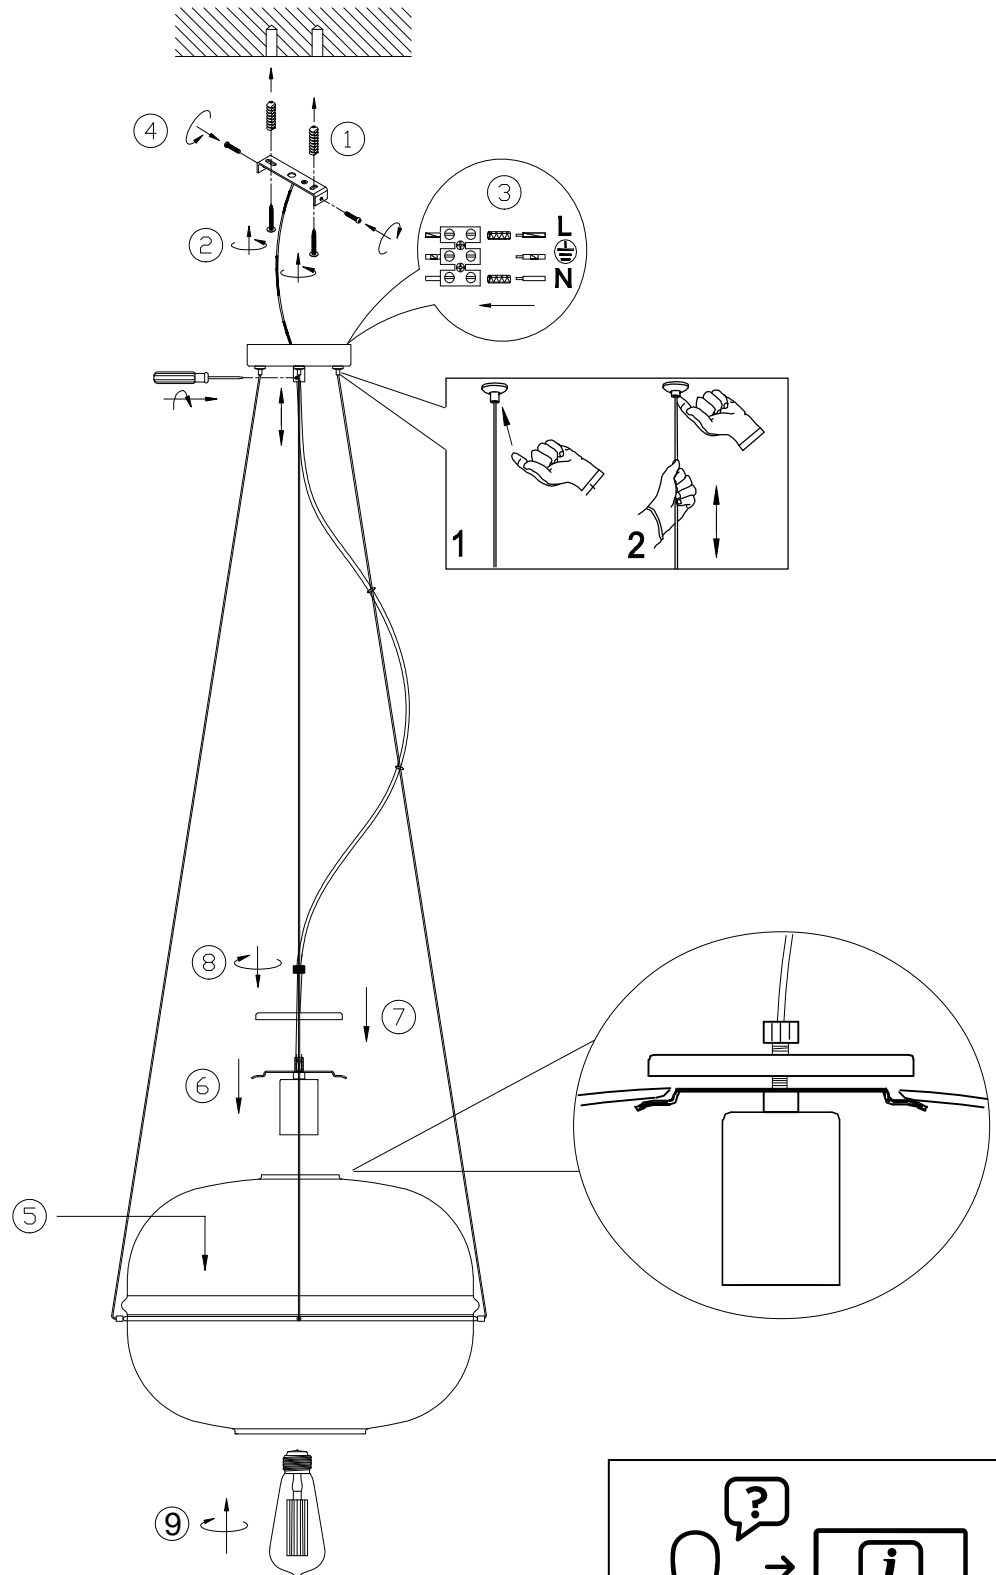

(SR) UPOZORENJE!

Prije početka montaže, pažljivo pročitajte sigurnosne upute!

(UK) ПОПЕРЕДЖЕННЯ!

Перед розбиранням, будь ласка, уважно прочитайте інструкції з техніки безпеки!

230V ~ 50Hz, 1x E27 / max. 40W