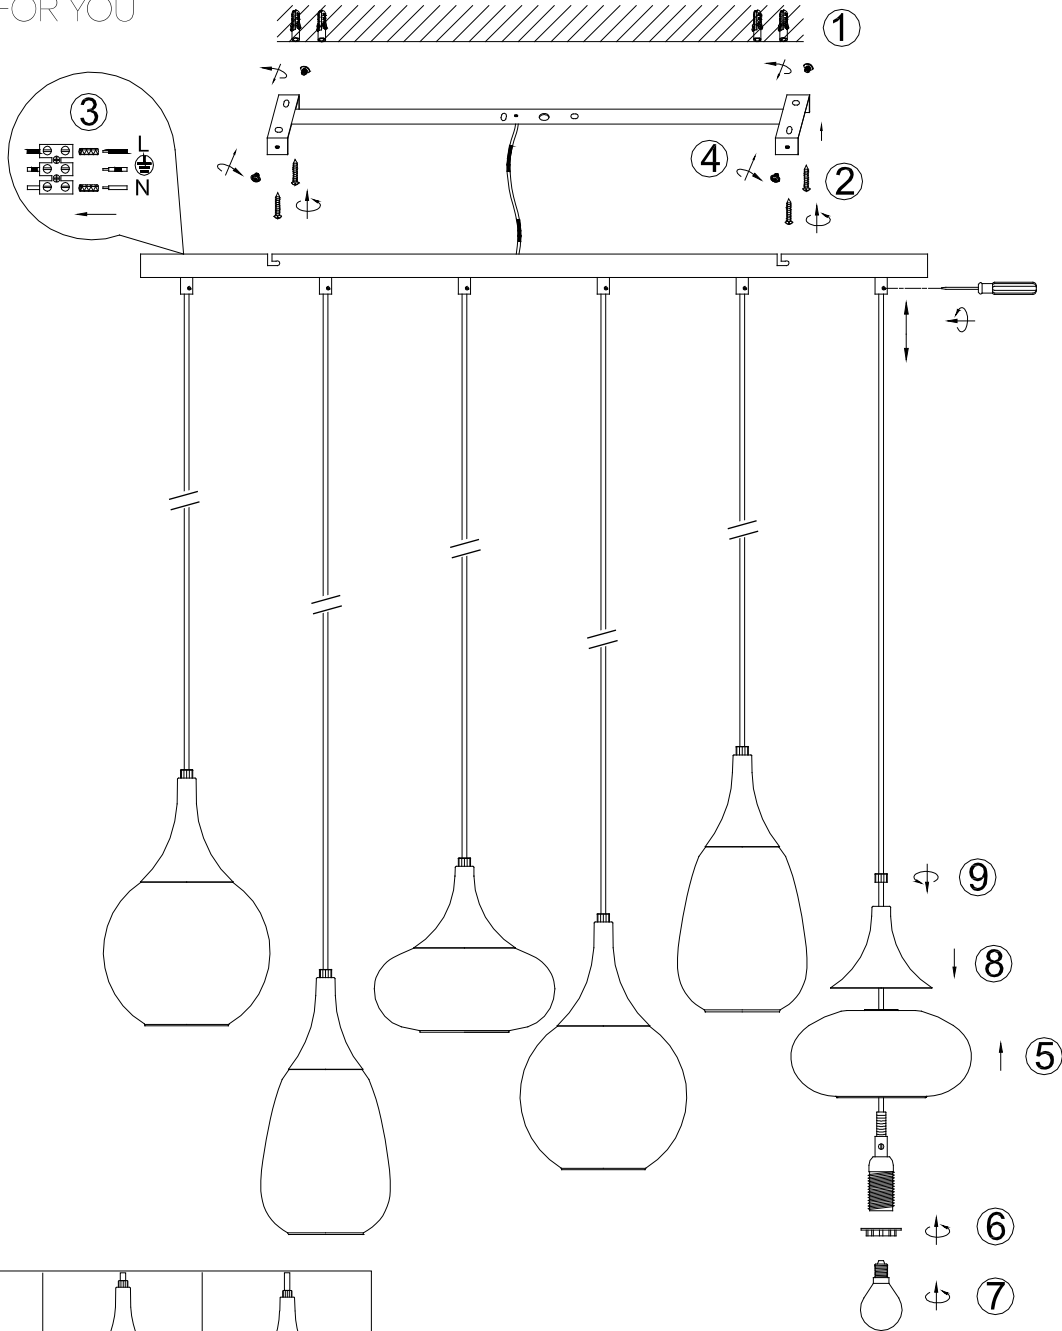

**(UK) ПОПЕРЕДЖЕННЯ!**

Перед розбиранням, будь ласка, уважно прочитайте інструкції з техніки безпеки!

230V ~ 50Hz, 6 x E14 / max.40W

trio-lighting.com/  
317000632