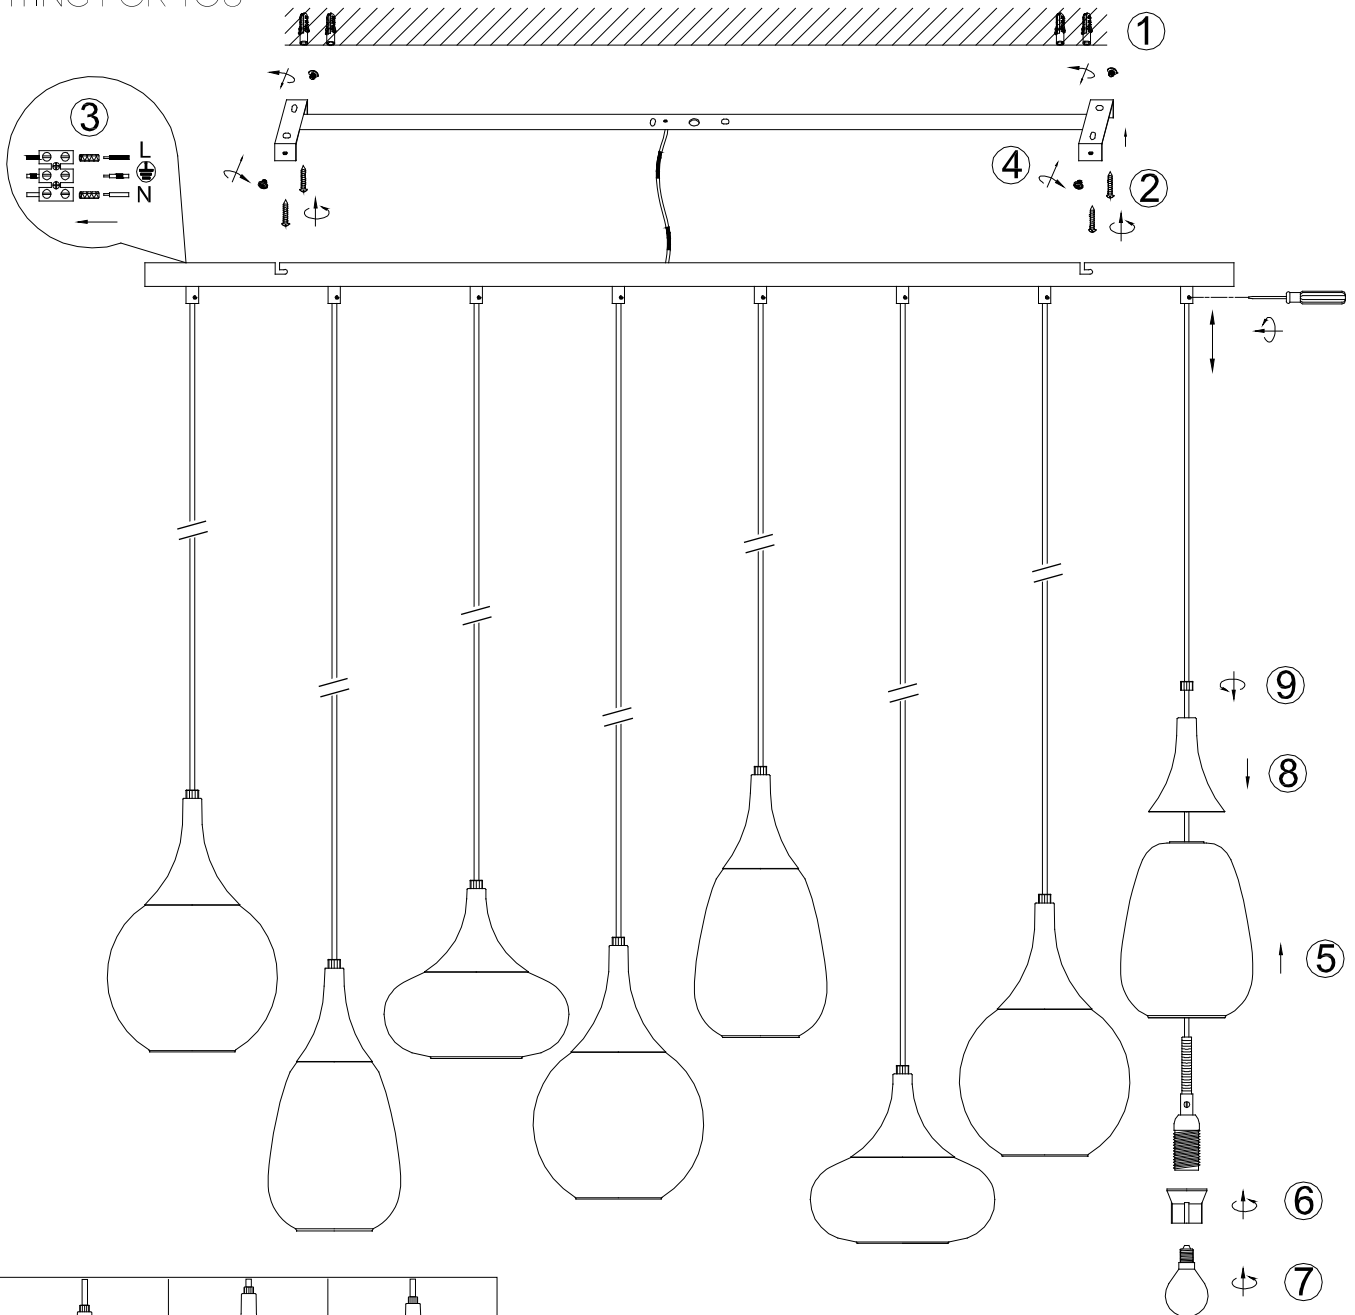

(SR) UPOZORENJE!

Prije početka montaže, pažljivo pročitajte sigurnosne upute!

(UK) ПОПЕРЕДЖЕННЯ!

Перед розбиранням, будь ласка, уважно прочитайте інструкції з техніки безпеки!

317000832

TRIO
LIGHTING FOR YOU