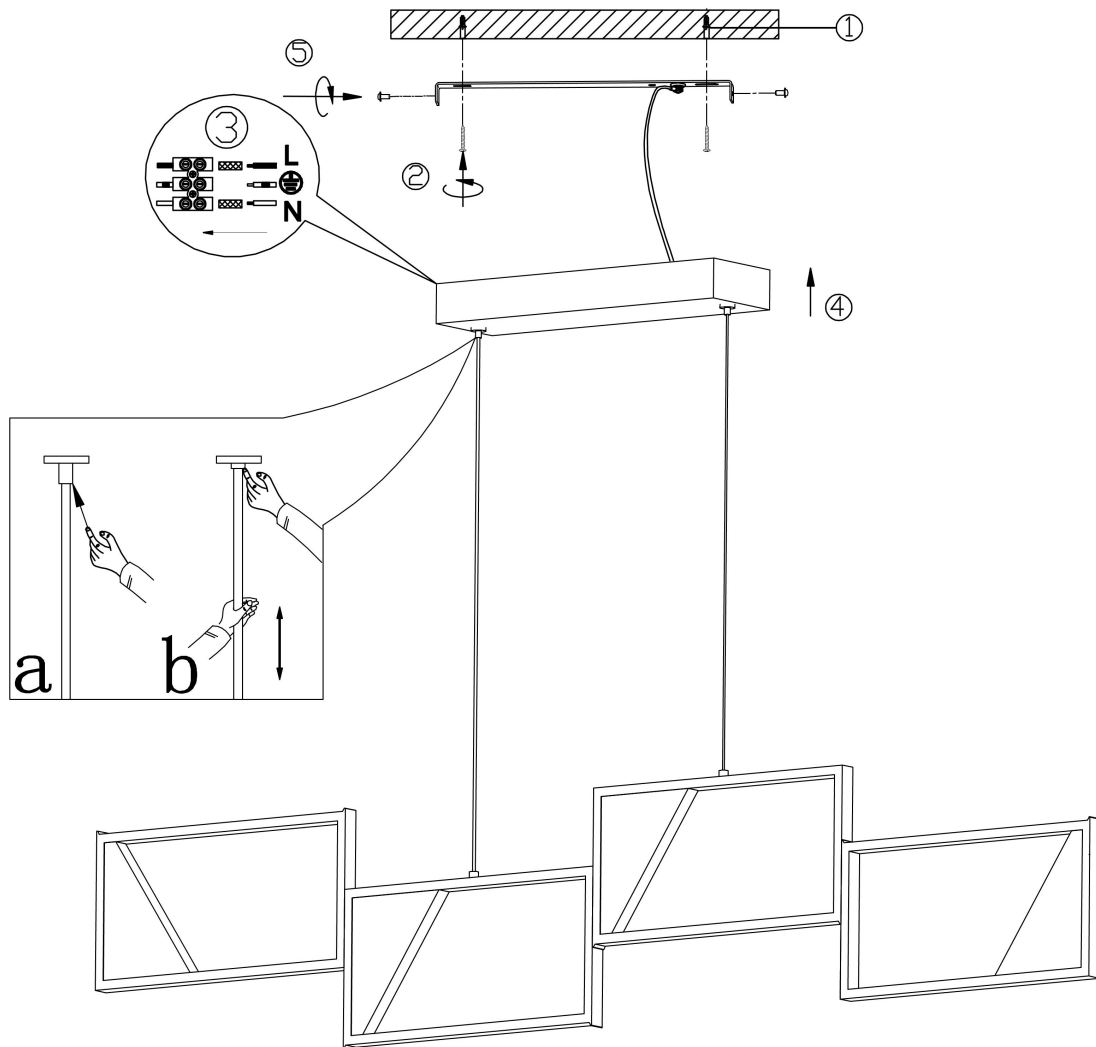

(SR) UPOZORENJE!

Prije početka montaže, pažljivo pročitajte sigurnosne upute!

230V ~ 50Hz, LED 28W

**trio-lighting.com/
323210442**