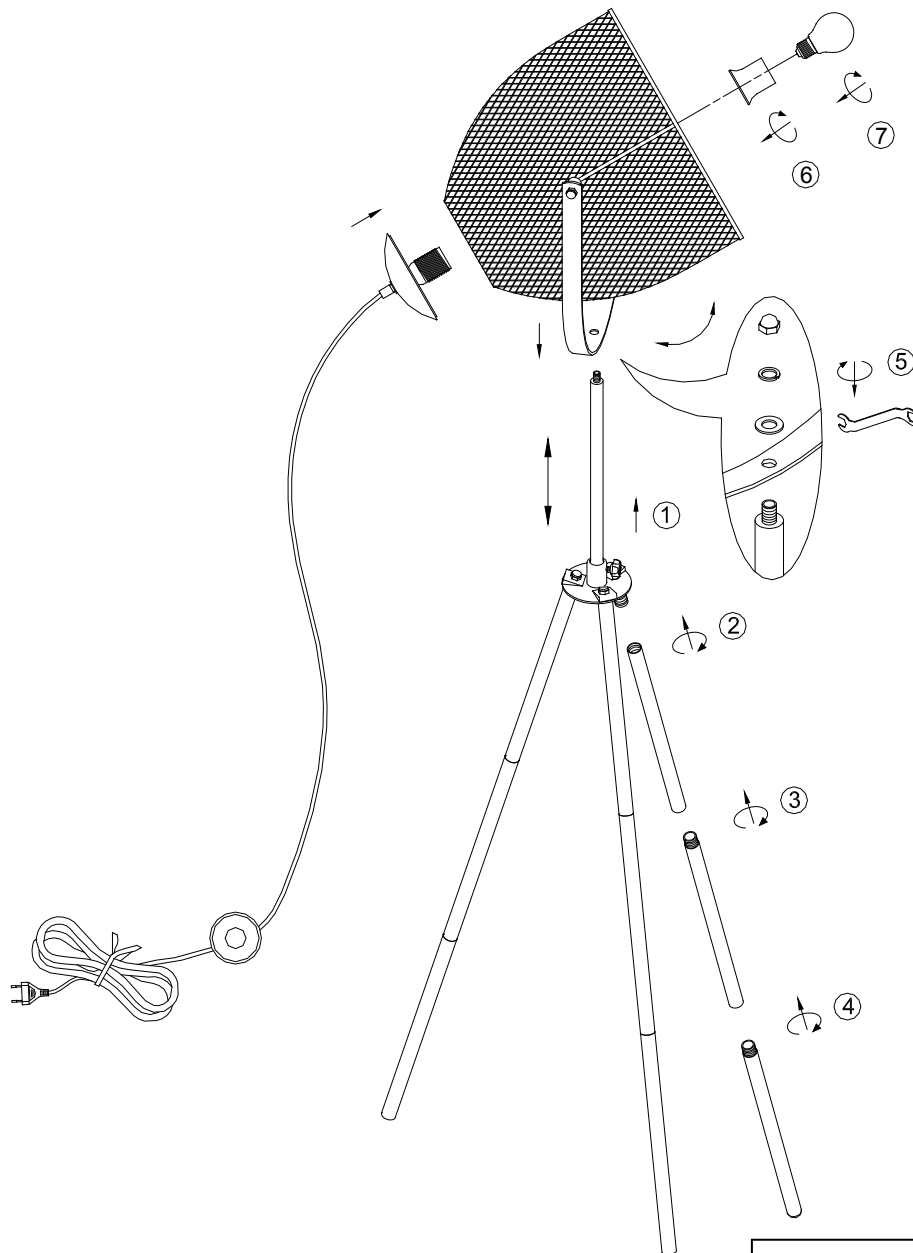

(SR) UPOZORENJE!

Prije početka montaže, pažljivo pročitajte sigurnosne upute!

Art.-Nr.: 409000167

230V ~ 50Hz, 1 x E27 / max.40W

[trio-lighting.com/
409000167](http://trio-lighting.com/409000167)