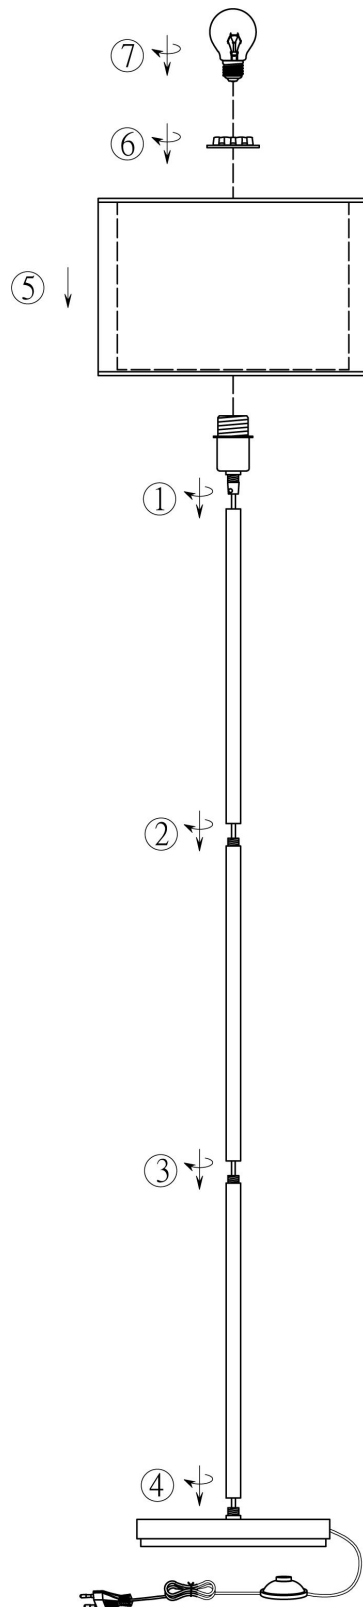

(SR) UPOZORENJE!

Prije početka montaže, pažljivo pročitajte sigurnosne upute!

(UK) ПОПЕРЕДЖЕННЯ!

Перед розбиранням, будь ласка, уважно прочитайте інструкції з техніки безпеки!

411400132

230V ~ 50Hz,
1 x E27 / max. 60W