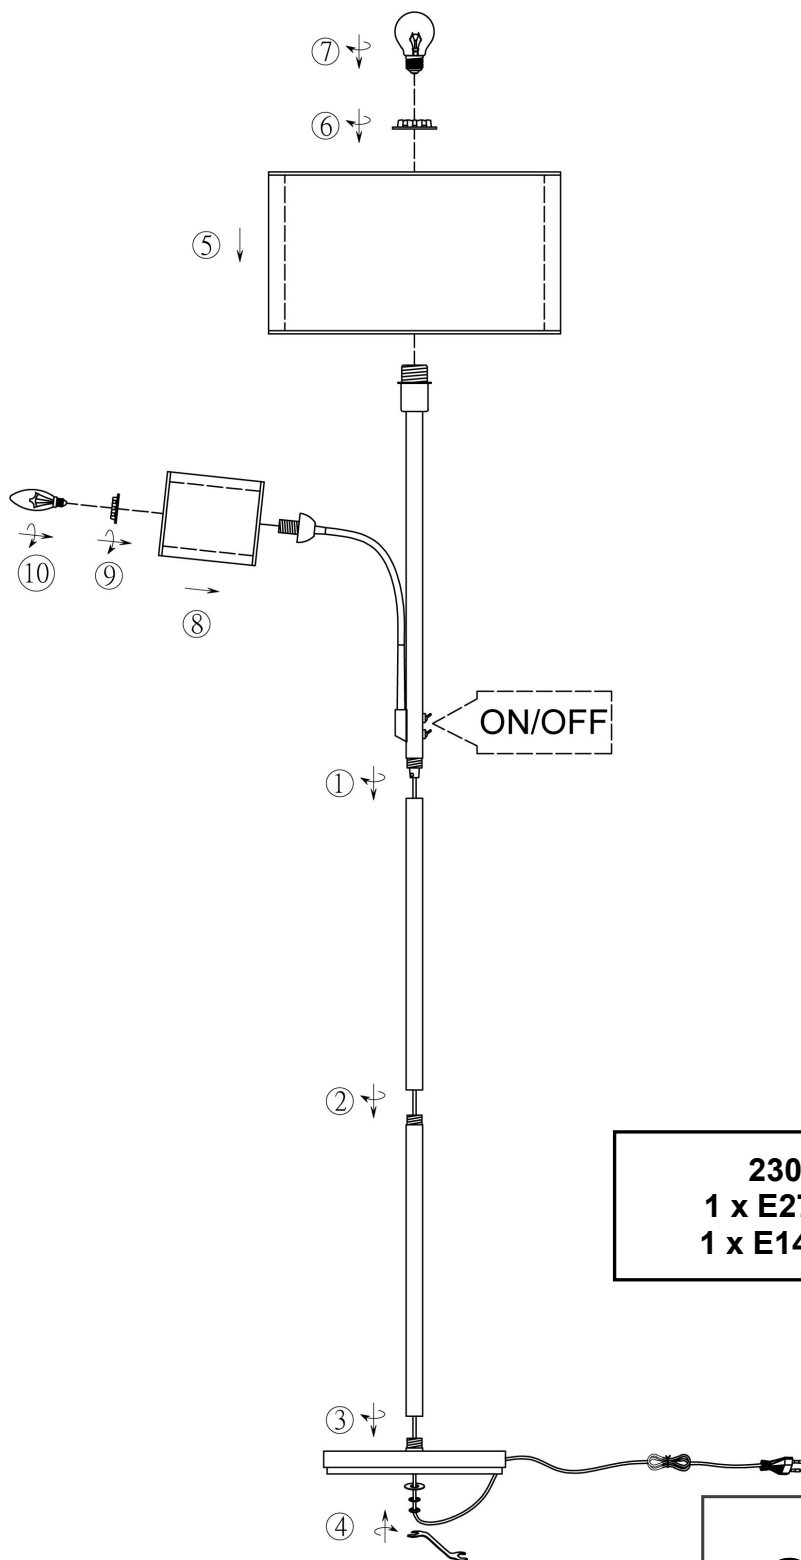

(SR) UPOZORENJE!

Prije početka montaže, pažljivo pročitajte sigurnosne upute!

(UK) ПОПЕРЕДЖЕННЯ!

Перед розбиранням, будь ласка, уважно прочитайте інструкції з техніки безпеки!

230V ~ 50Hz,
1 x E27 / max. 60W
1 x E14 / max.40W