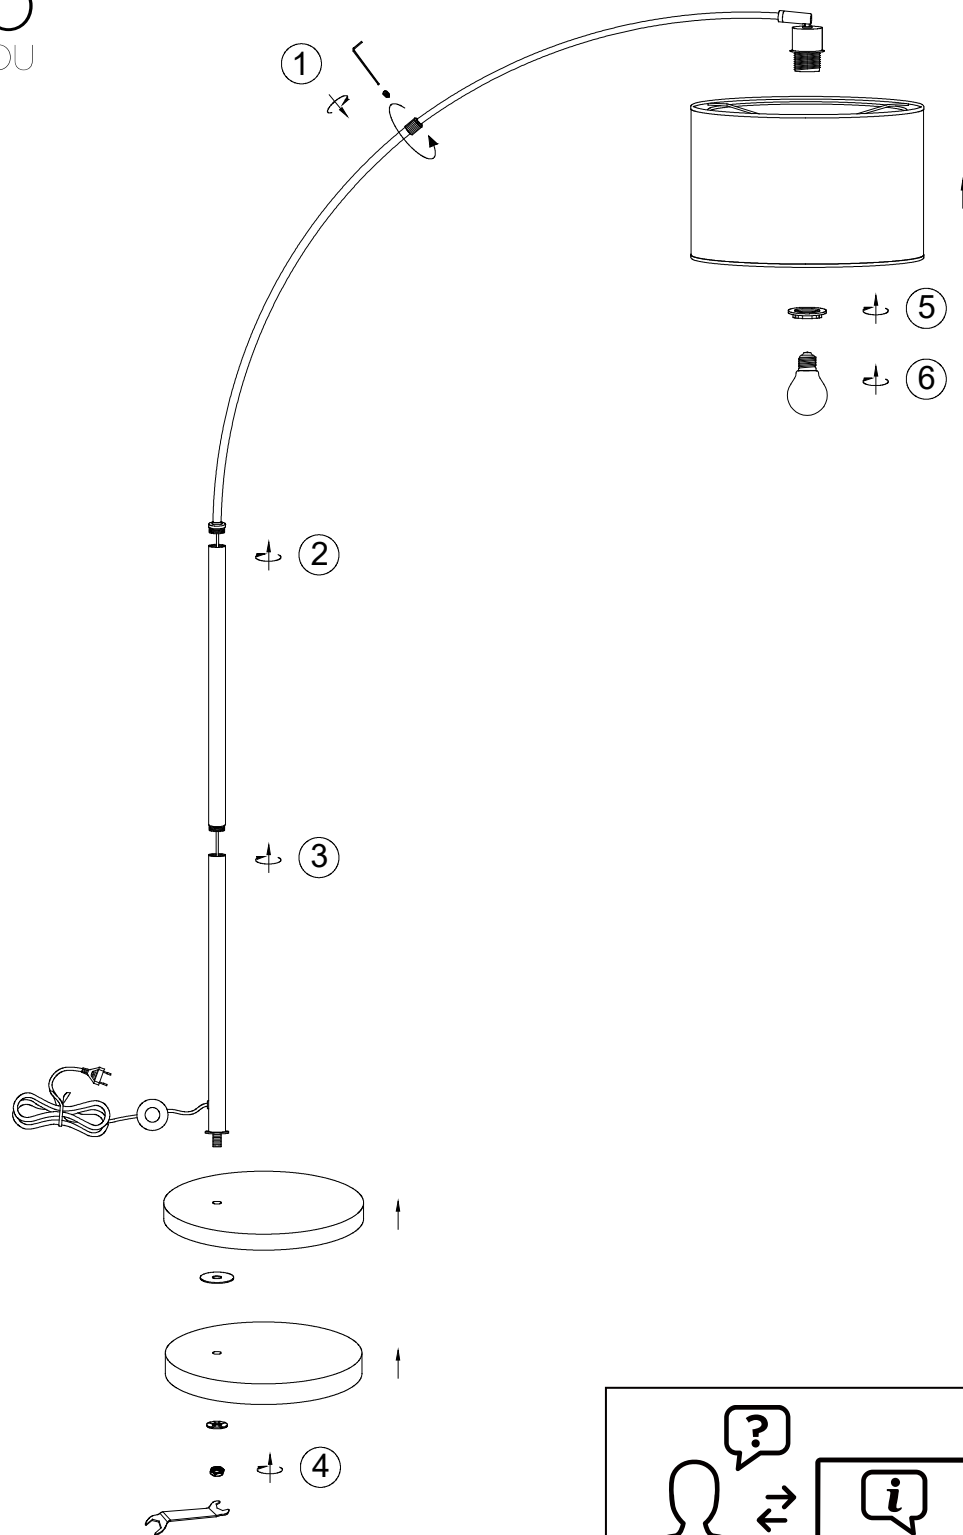

(SR) UPOZORENJE!

Prije početka montaže, pažljivo pročitajte sigurnosne upute!

(UK) ПОПЕРЕДЖЕННЯ!

Перед розбиранням, будь ласка, уважно прочитайте інструкції з техніки безпеки!

230V ~ 50Hz, 1 X E27 / max.10W