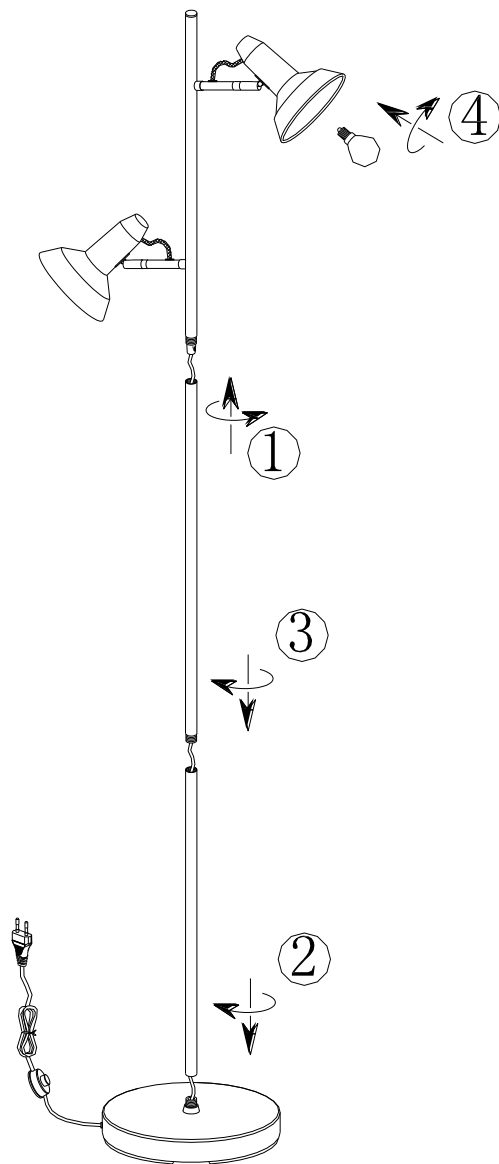

(SR) UPOZORENJE!

Prije početka montaže, pažljivo pročitajte sigurnosne upute!

(UK) ПОПЕРЕДЖЕННЯ!

Перед розбиранням, будь ласка, уважно прочитайте інструкції з техніки безпеки!

4119002XX

230V~50Hz
2 x E14 / max.10W