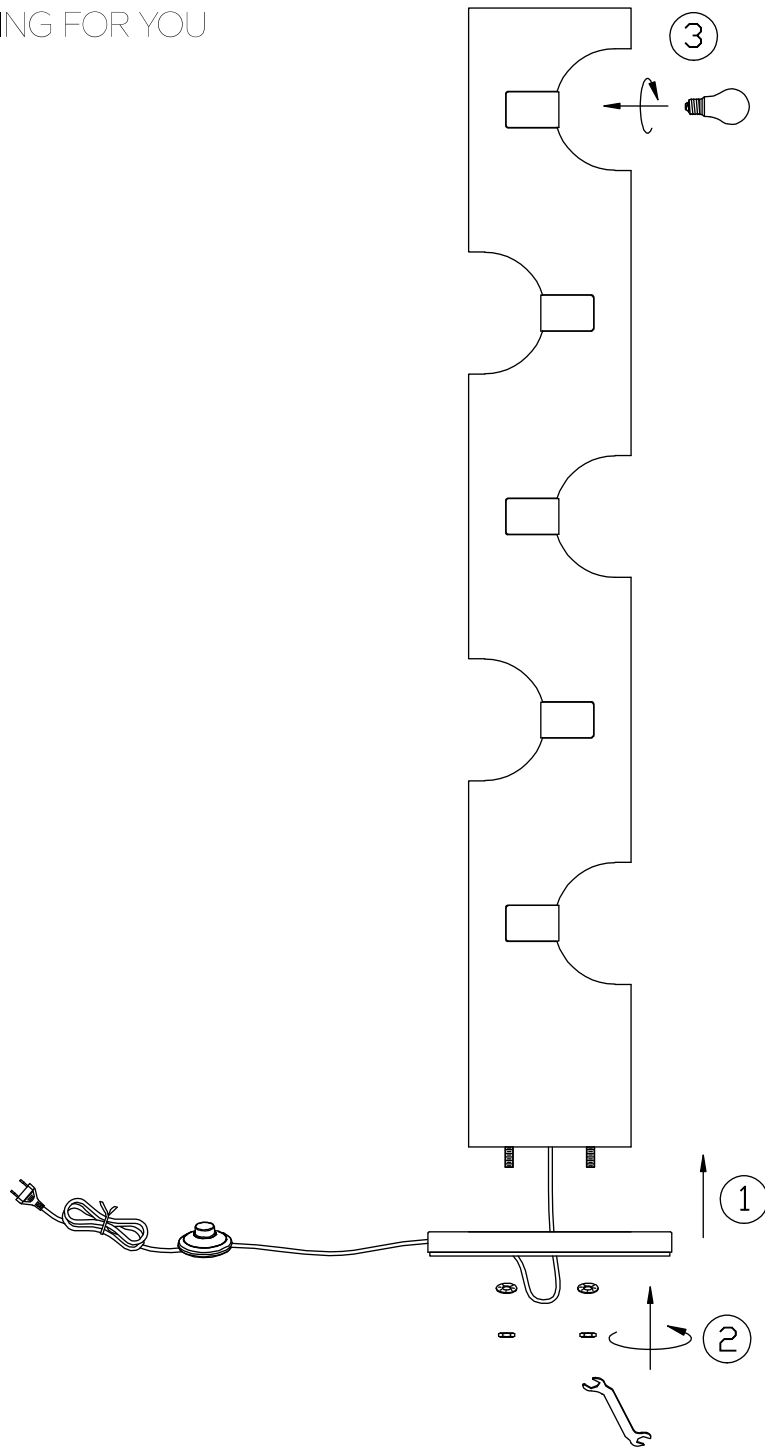

(SR) UPOZORENJE!

Prije početka montaže, pažljivo pročitajte sigurnosne upute!

(UK) ПОПЕРЕДЖЕННЯ!

Перед розбиранням, будь ласка, уважно прочитайте інструкції з техніки безпеки!

230V ~ 50Hz, 5 × E27 / max.10W