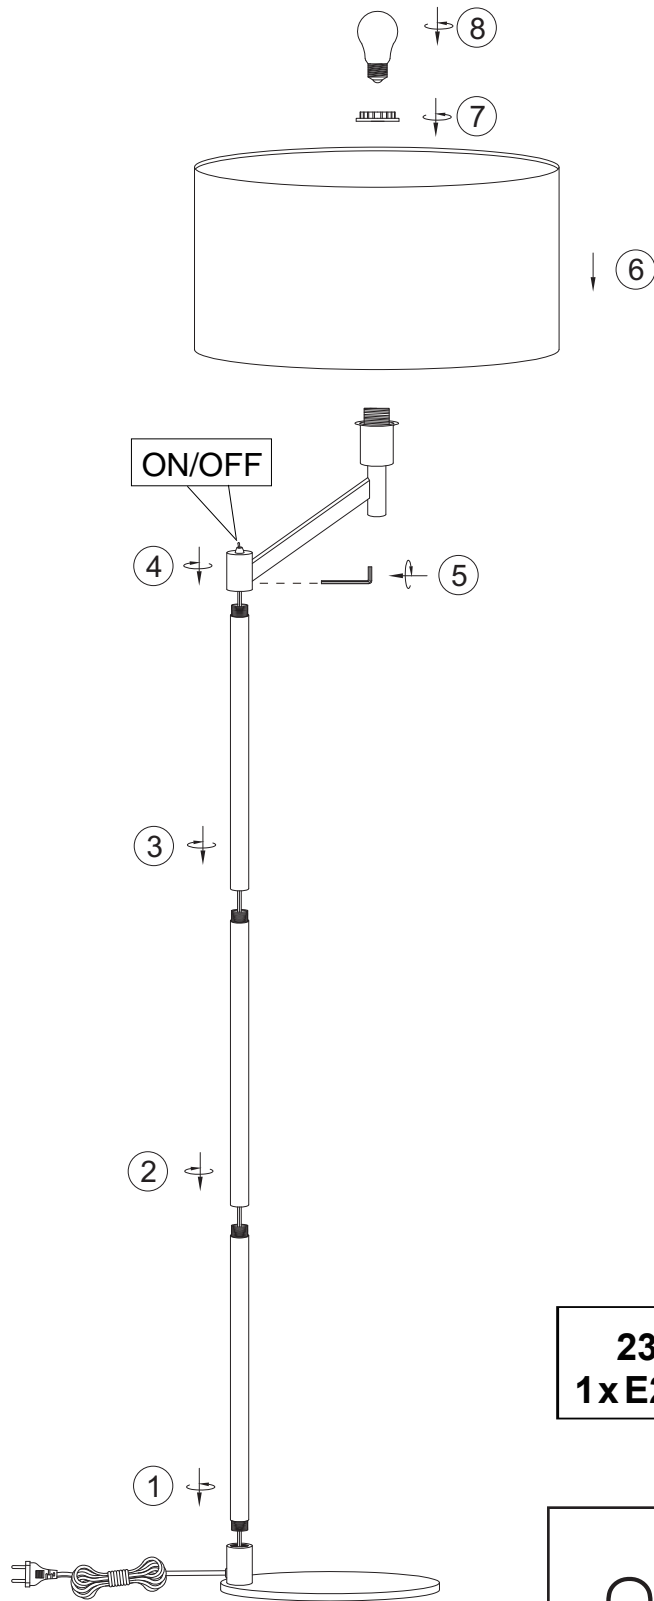

(SR) UPOZORENJE!

Prije početka montaže, pažljivo pročitajte sigurnosne upute!

(UK) ПОПЕРЕДЖЕННЯ!

Перед розбиранням, будь ласка, уважно прочитайте інструкції з техніки безпеки!

230V~ 50Hz
1x E27/max. 60W

trio-lighting.com/
414400107