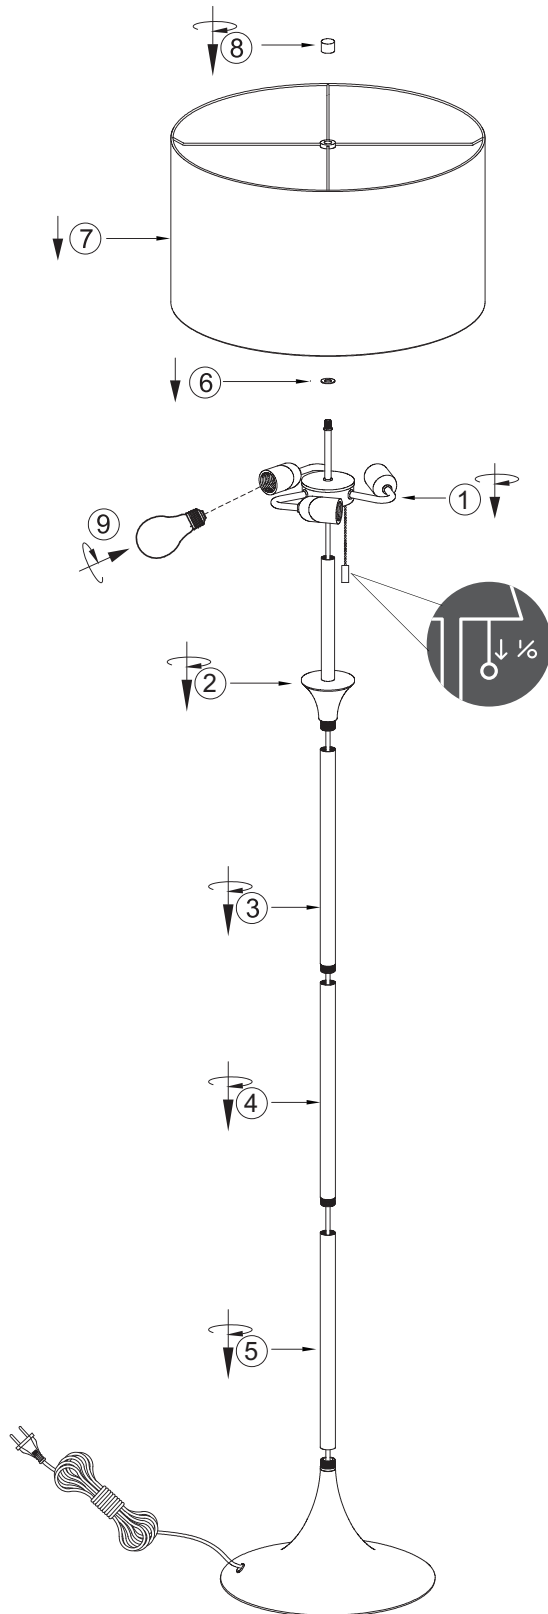

**(UK) ПОПЕРЕДЖЕННЯ!**

Перед розбиранням, будь ласка, уважно прочитайте інструкції з техніки безпеки!

**230V~ 50Hz**  
**3 x E27 / max. 40W**

**trio-lighting.com/**  
**415700307**