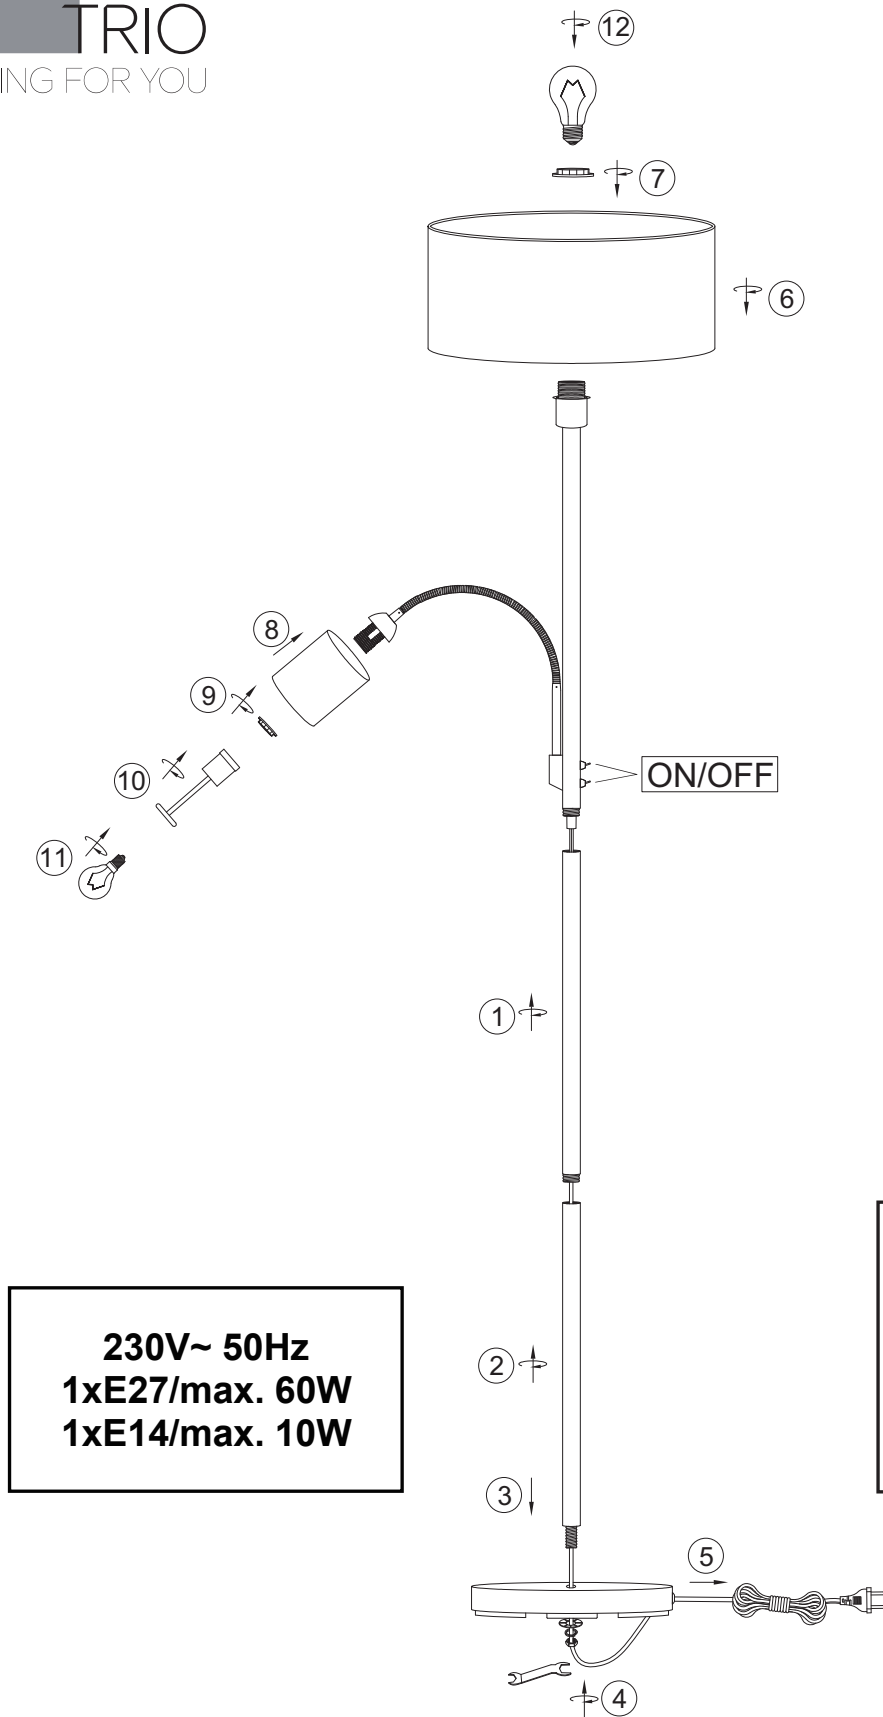

(SR) UPOZORENJE!

Prije početka montaže, pažljivo pročitajte sigurnosne upute!

(UK) ПОПЕРЕДЖЕННЯ!

Перед розбиранням, будь ласка, уважно прочитайте інструкції з техніки безпеки!

230V~ 50Hz
1xE27/max. 60W
1xE14/max. 10W