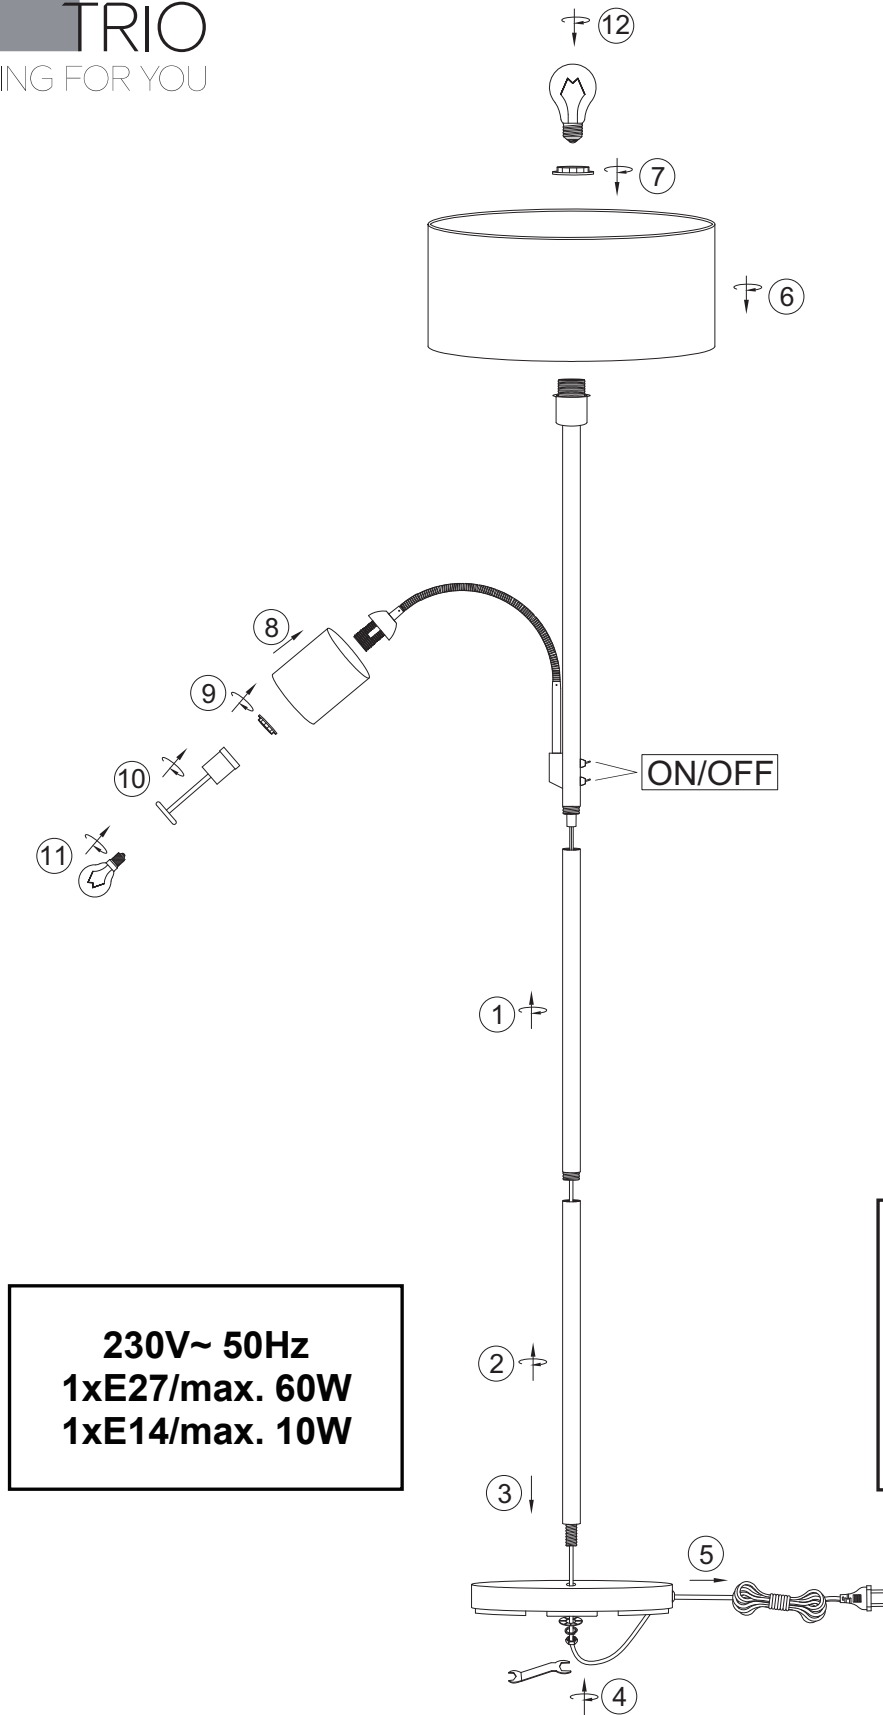

(SR) UPOZORENJE!

Prije početka montaže, pažljivo pročitajte sigurnosne upute!

(UK) ПОПЕРЕДЖЕННЯ!

Перед розбиранням, будь ласка, уважно прочитайте інструкції з техніки безпеки!

230V~ 50Hz
1xE27/max. 60W
1xE14/max. 10W