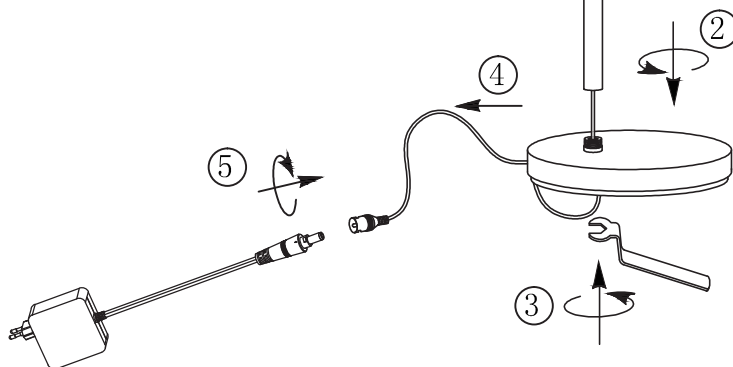

(SR) UPOZORENJE!

Prije početka montaže, pažljivo pročitajte sigurnosne upute!

 2700K-3300K-4000K-OFF

 2700K-3300K-4000K-OFF

230V~ 50Hz, 1 x LED 32 W
1 x LED 6 W

trio-lighting.com/
424210307