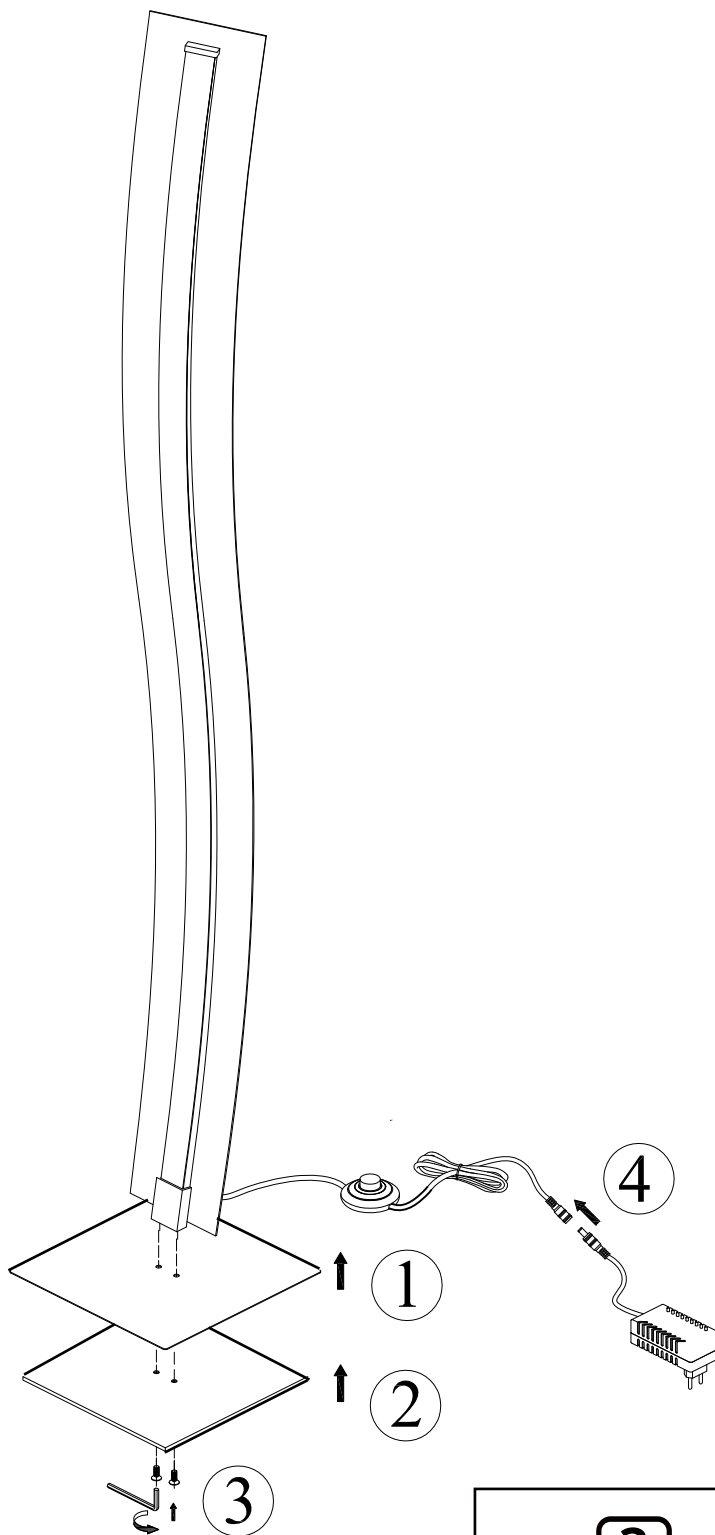

(SR) UPOZORENJE!

Prije početka montaže, pažljivo pročitajte sigurnosne upute!

230V~50Hz, 1 x LED 31W

IP 20

trio-lighting.com/
424610131