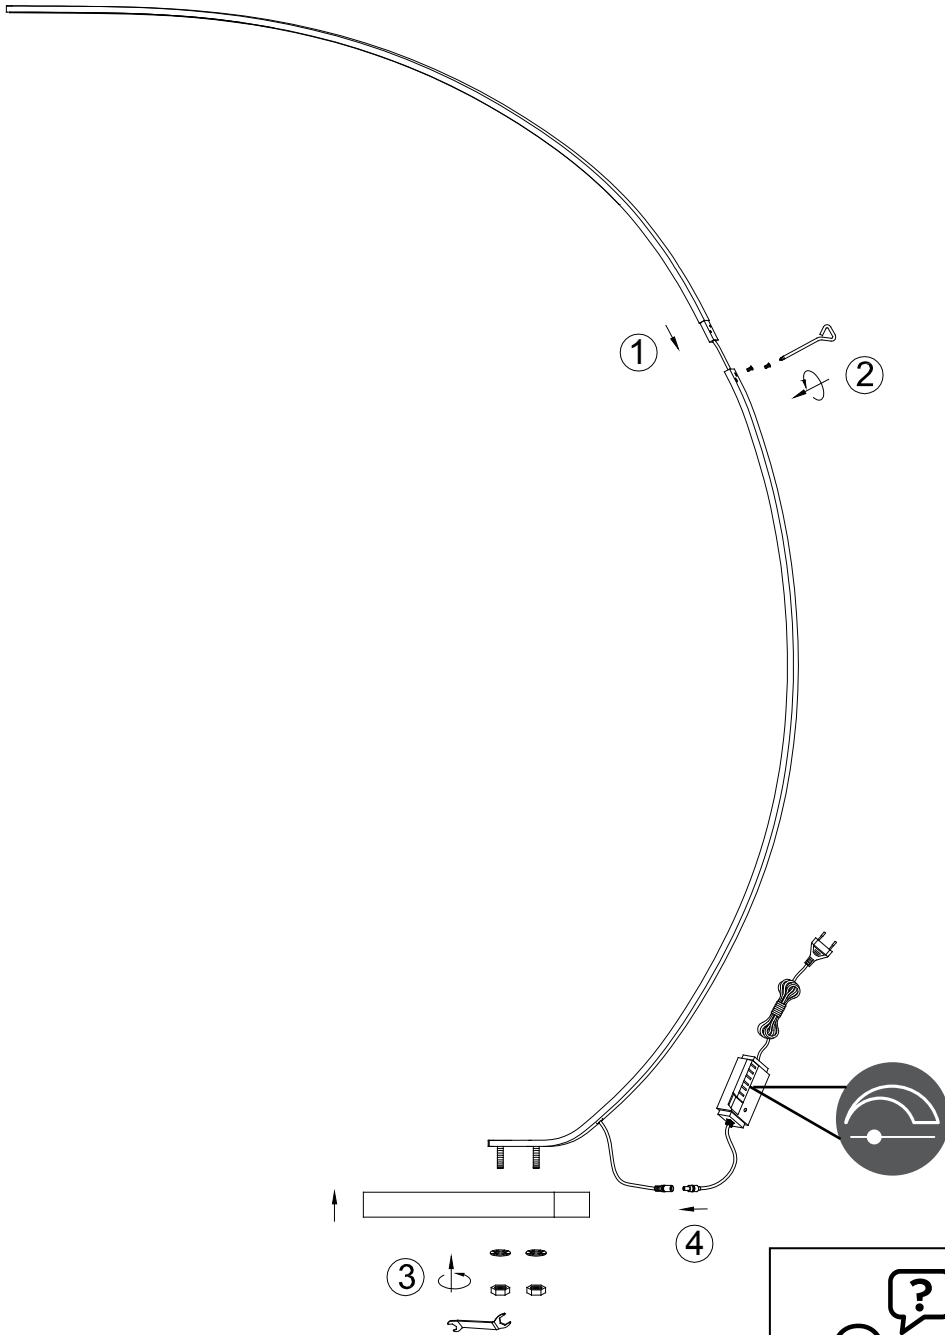

(SR) UPOZORENJE!

Prije početka montaže, pažljivo pročitajte sigurnosne upute!

230V ~ 50Hz, 1 x LED / 18W

trio-lighting.com/426511807