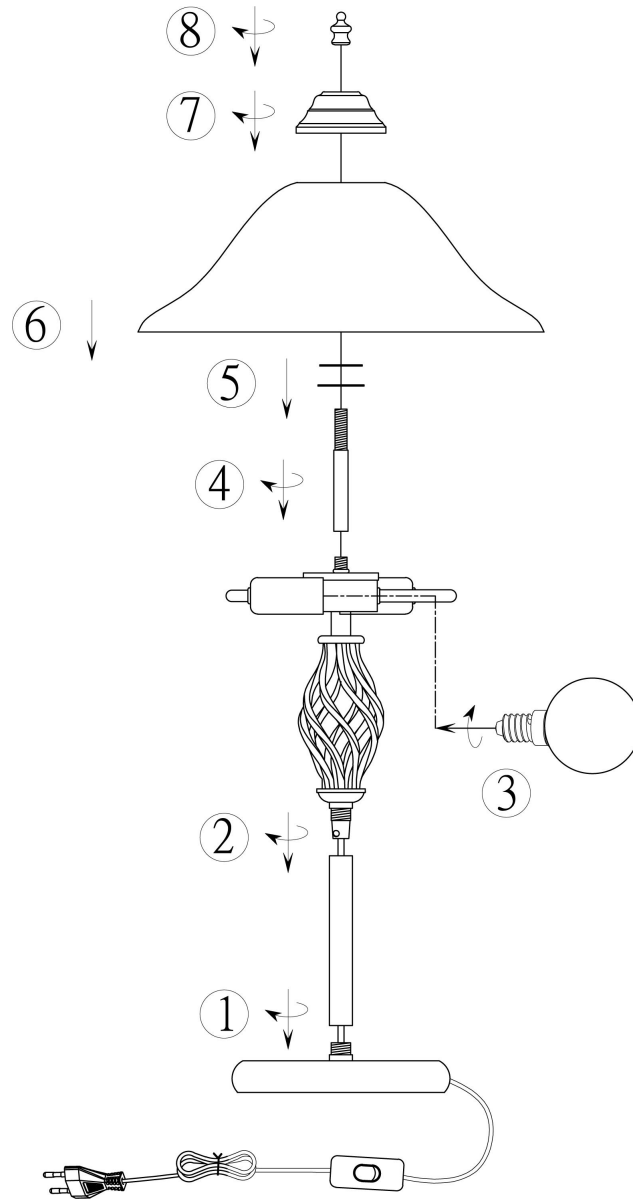

(SR) UPOZORENJE!

Prije početka montaže, pažljivo pročitajte sigurnosne upute!

trio-lighting.com /
501000224

230V ~ 50Hz, 2 x E14 / max. 40W

IP 20