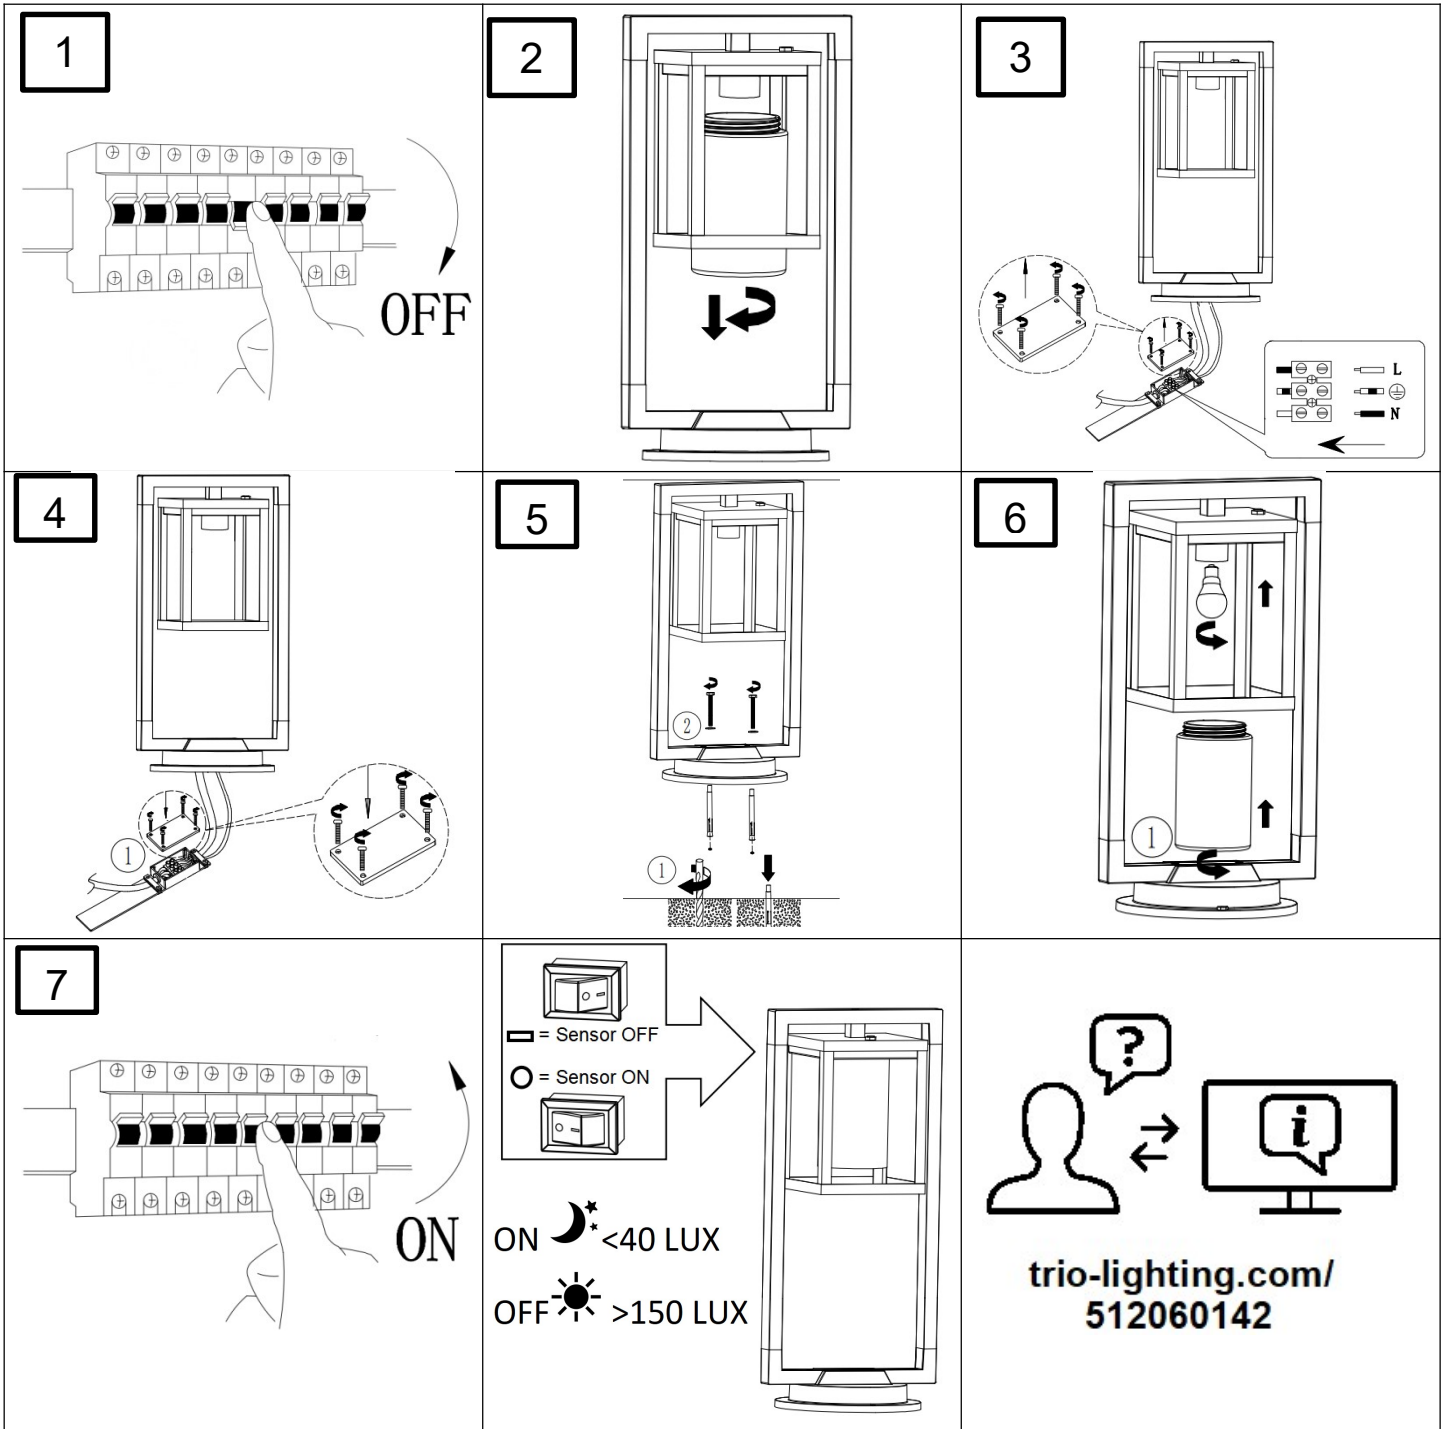

(SR) UPOZORENJE!

Prije početka montaže, pažljivo pročitajte sigurnosne upute!

(UK) ПОПЕРЕДЖЕННЯ!

Перед розбиранням, будь ласка, уважно прочитайте інструкції з техніки безпеки!

230V ~ 50Hz, 1 x E27 Max. 40W