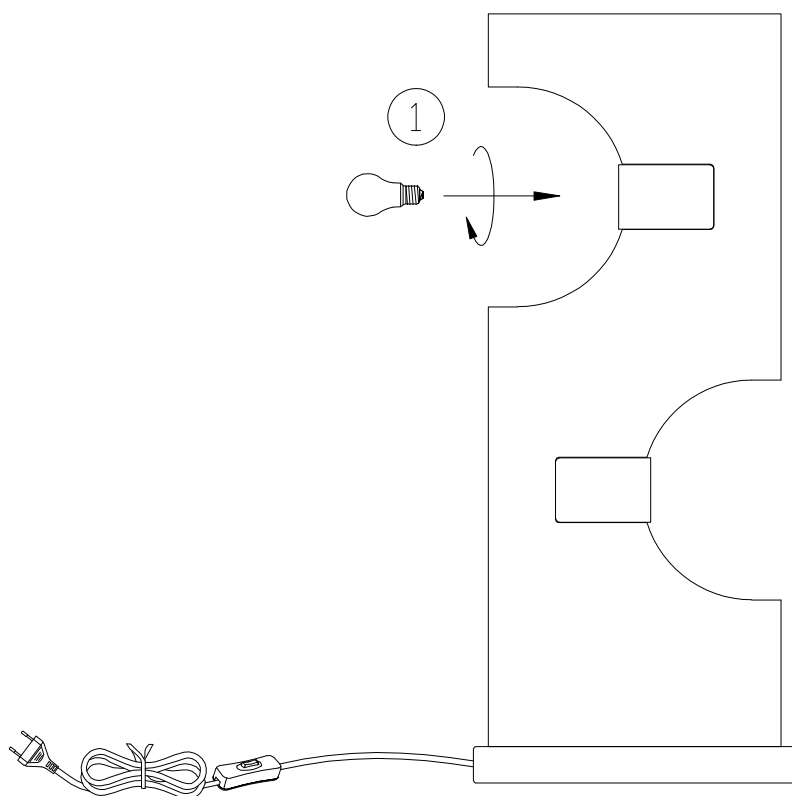

Norėdami saugiai ir teisingai sumontuoti šviestuv vadovaukitės šia instrukcija!

**(ET) HOIATUS!**

Enne monteerimist lugege ohutusjuhised tähelepanelikult läbi!

**(DA) OBS!**

Læs sikkerhedsinformationen nøje, før du monterer produktet!

**(NO) ADVARSEL!**

Les sikkerhetsinformasjonen nøye før du monterer produktet!

**(LV) UZMANĪBU!**

Pirms montāžas uzmanīgi izlasiet drošības norādījumus!

**(SR) UPOZORENJE!**

Prije početka montaže, pažljivo pročitajte sigurnosne upute!

**(UK) ПОПЕРЕДЖЕННЯ!**

Перед розбиранням, будь ласка, уважно прочитайте інструкції з техніки безпеки!

230V ~ 50Hz, 2 x E27 / max.10W

trio-lighting.com/  
514300230