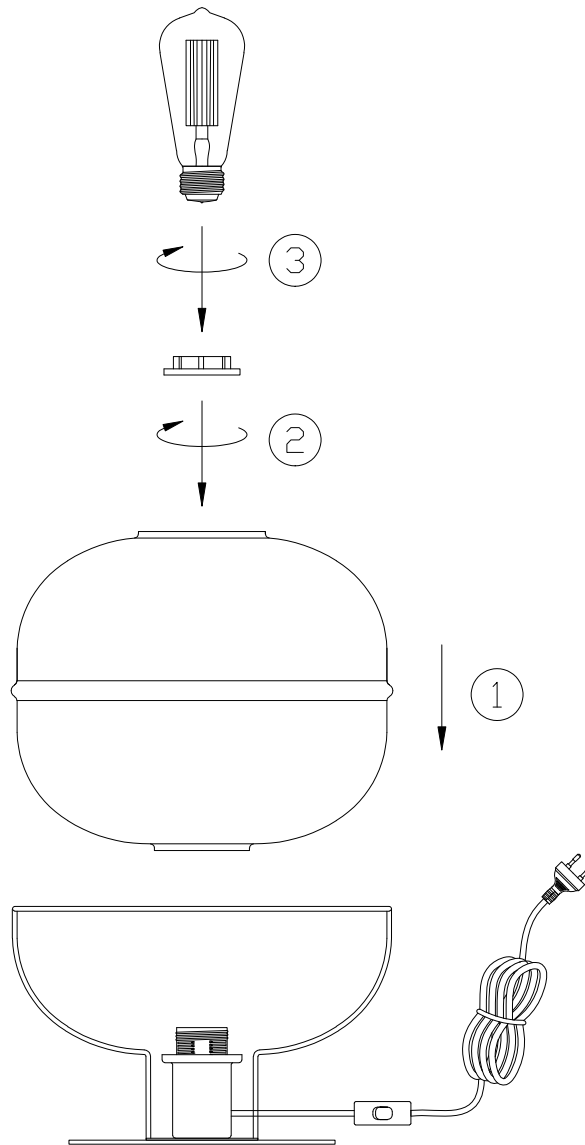

(SR) UPOZORENJE!

Prije početka montaže, pažljivo pročitajte sigurnosne upute!

(UK) ПОПЕРЕДЖЕННЯ!

Перед розбиранням, будь ласка, уважно прочитайте інструкції з техніки безпеки!

230V ~ 50Hz, 1x E27 / max. 40W