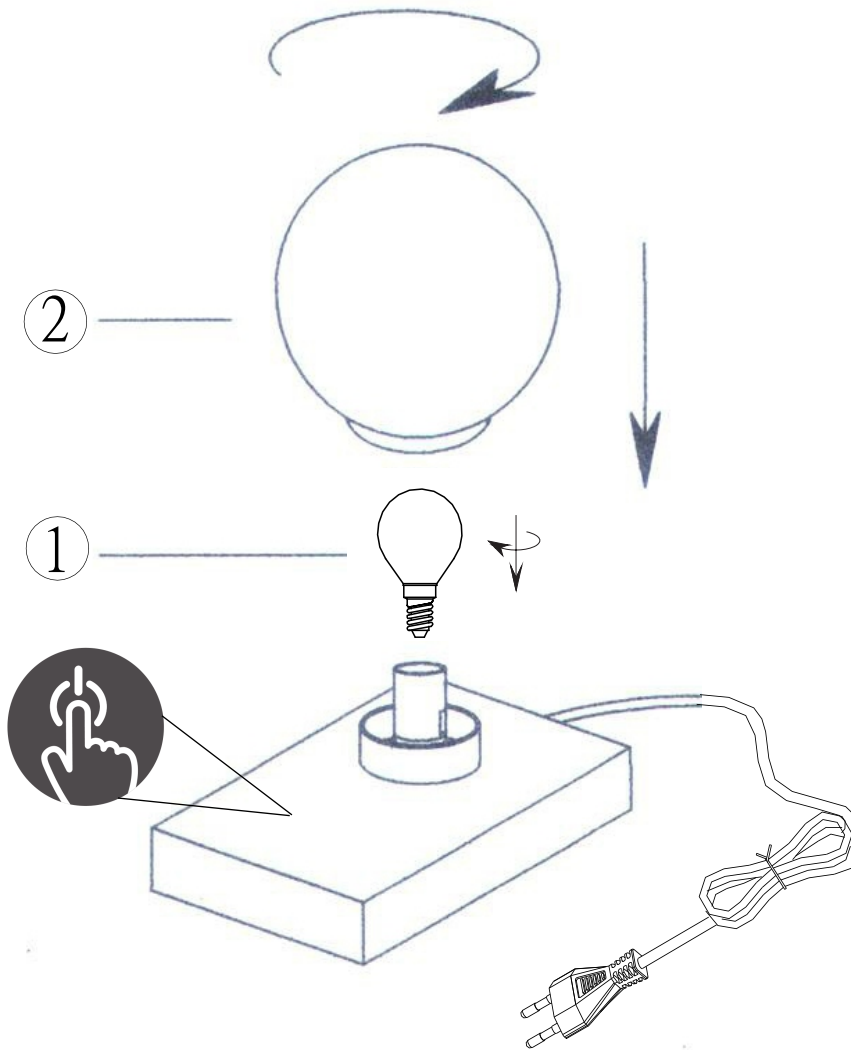

(SR) UPOZORENJE!

Prije početka montaže, pažljivo pročitajte sigurnosne upute!

(UK) ПОПЕРЕДЖЕННЯ!

Перед розбиранням, будь ласка, уважно прочитайте інструкції з техніки безпеки!

230V~50Hz, 1 x E14 max.40W

trio-lighting.com/
590100107