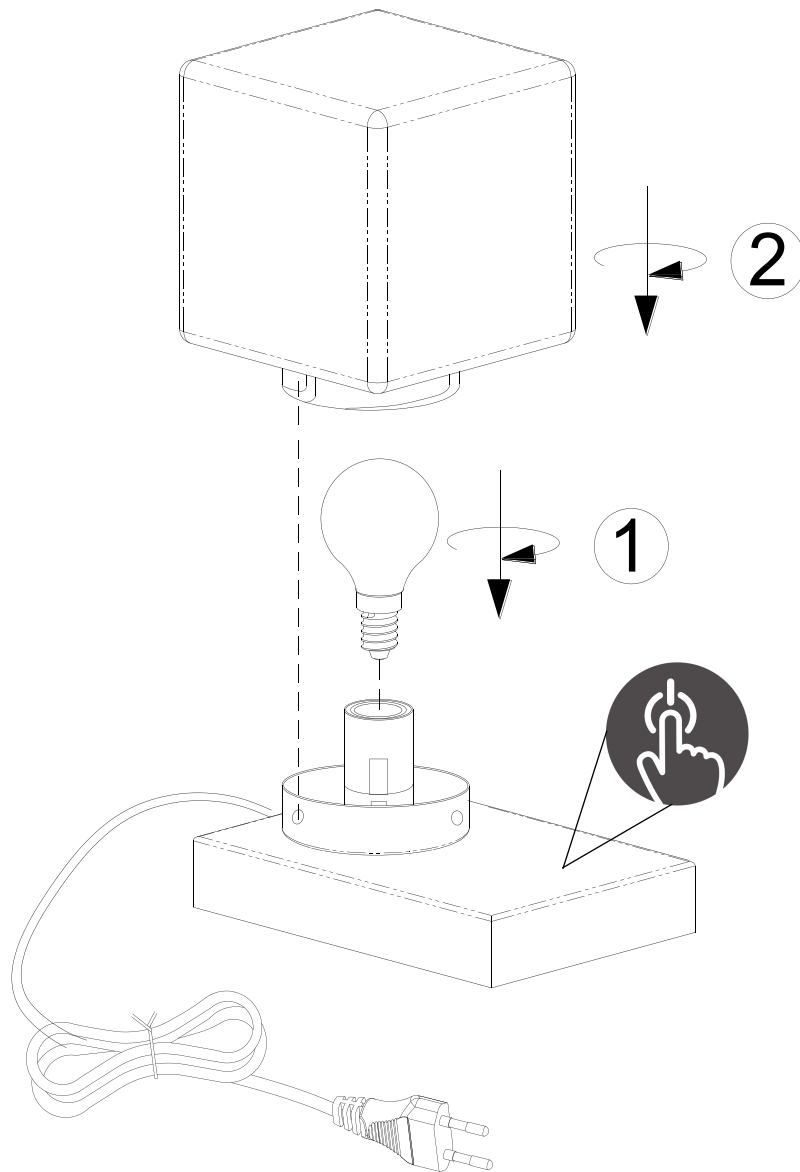

Norėdami saugiai ir teisingai sumontuoti šviestuv vadovaukitės šia instrukcija!

**(ET) HOIATUS!**

Enne monteerimist lugege ohutusjuhised tähelepanelikult läbi!

**(DA) OBS!**

Læs sikkerhedsinformationen nøje, før du monterer produktet!

**(UK) ПОПЕРЕДЖЕННЯ!**

Перед розбиранням, будь ласка, уважно прочитайте інструкції з техніки безпеки!

230V~50Hz, 1 x E14 max.40W

trio-lighting.com/  
590200107