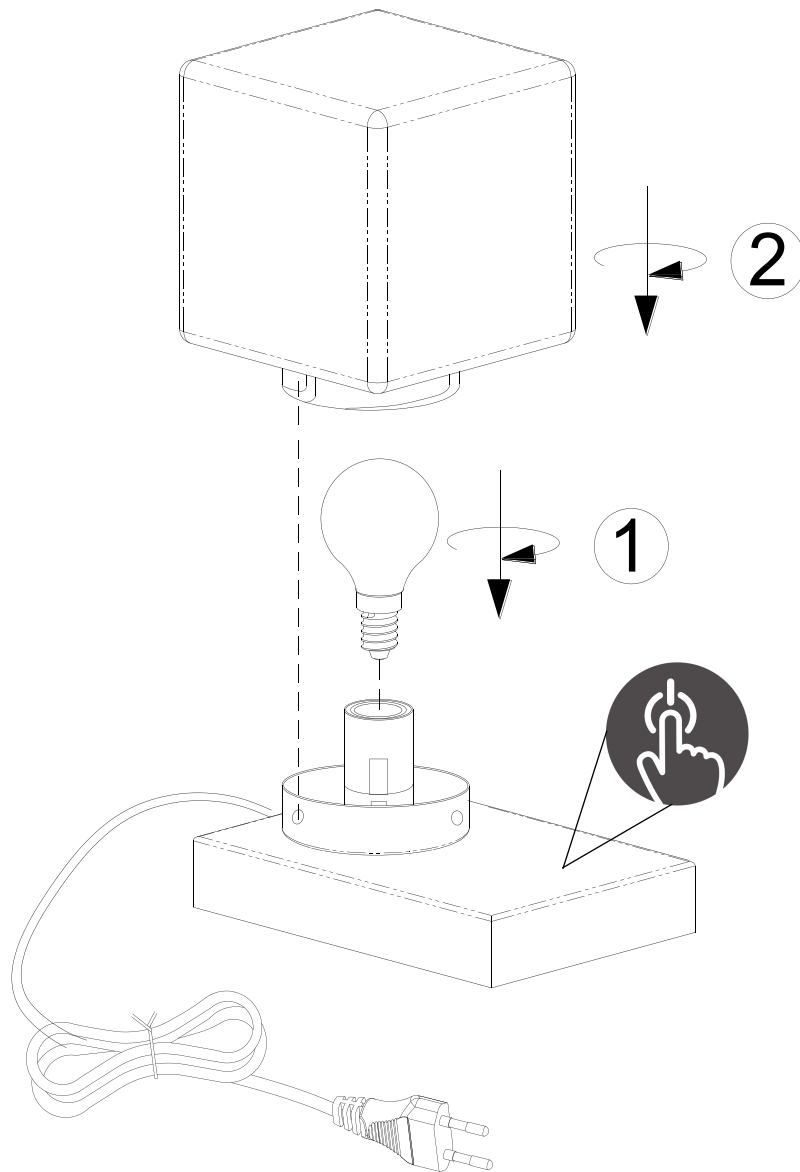

(SR) UPOZORENJE!

Prije početka montaže, pažljivo pročitajte sigurnosne upute!

(UK) ПОПЕРЕДЖЕННЯ!

Перед розбиранням, будь ласка, уважно прочитайте інструкції з техніки безпеки!

230V~50Hz, 1 x E14 max.40W

trio-lighting.com/
590200107