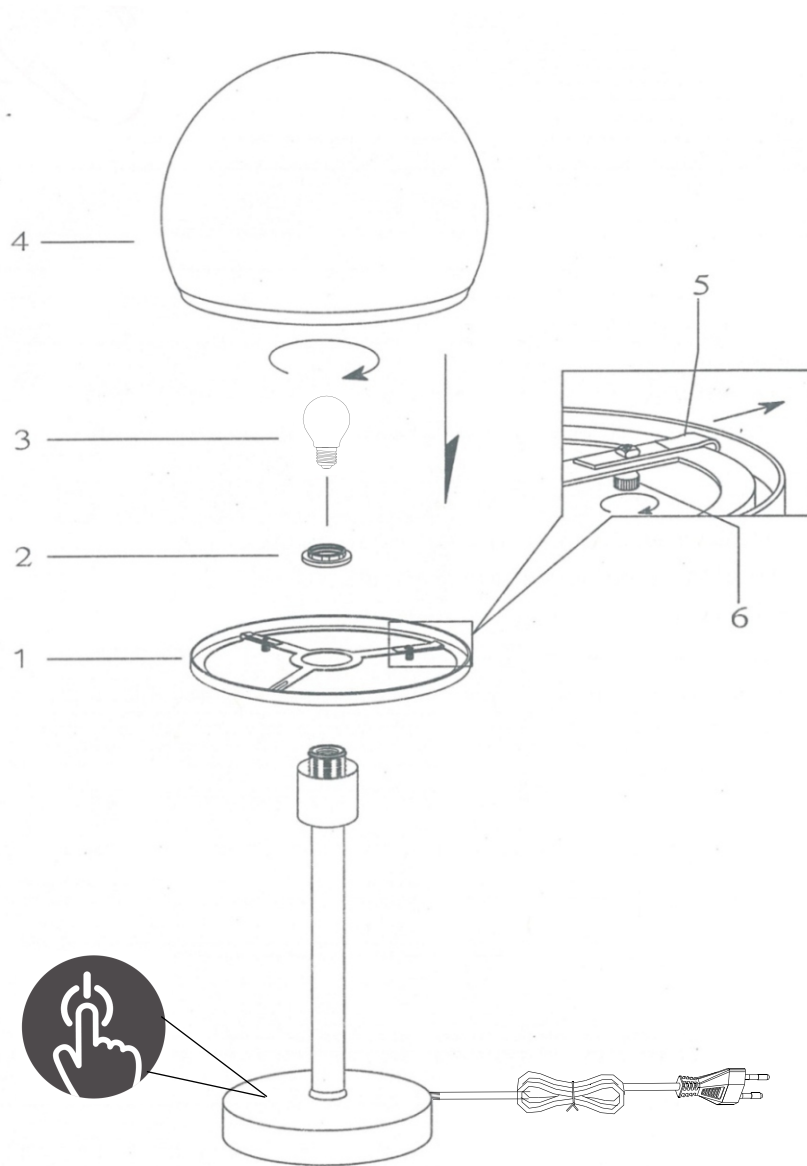

(SR) UPOZORENJE!

Prije početka montaže, pažljivo pročitajte sigurnosne upute!

(UK) ПОПЕРЕДЖЕННЯ!

Перед розбиранням, будь ласка, уважно прочитайте інструкції з техніки безпеки!

230V~50Hz, 1 x E27 max.40W

trio-lighting.com/
592300107