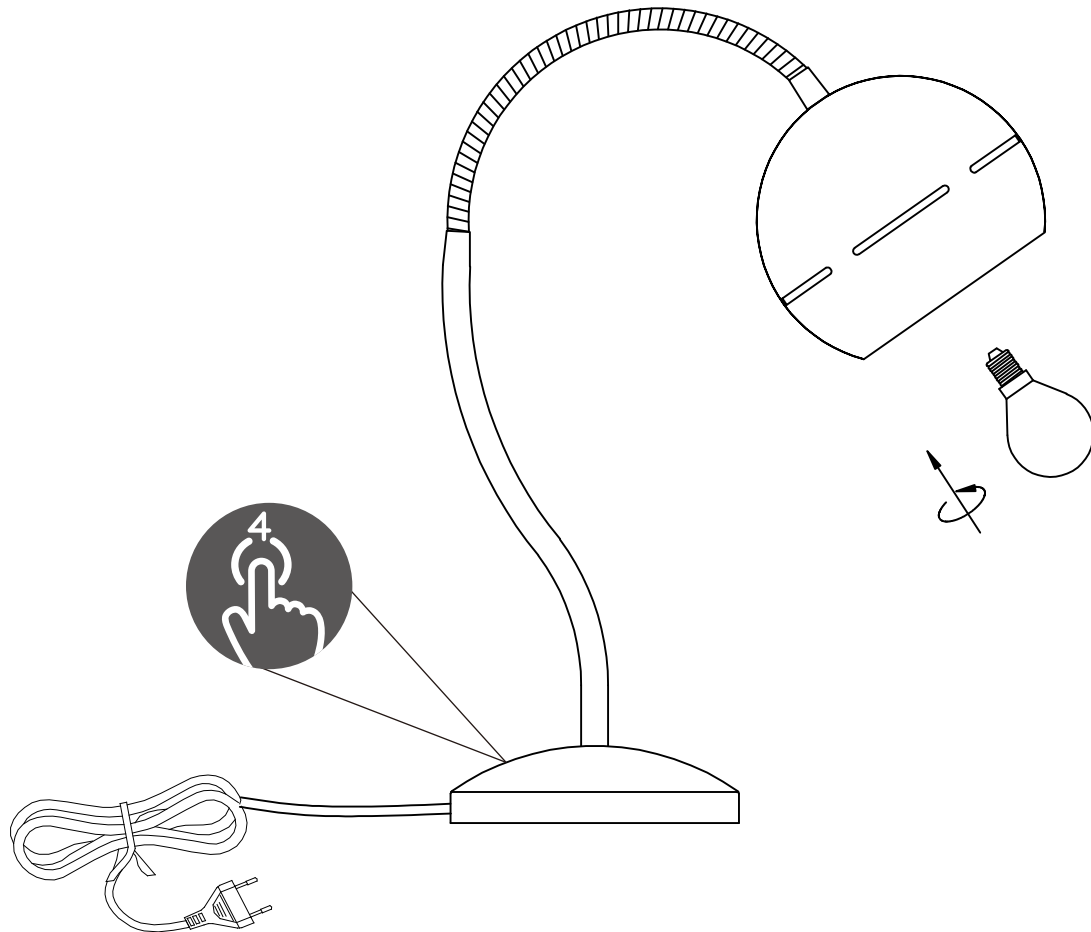

Art.-Nr.: 5933001XX

 **230V~50Hz**  
**1 x E14 / 3-20W dimmable LED**

  
**trio-lighting.com/**  
**593300132**