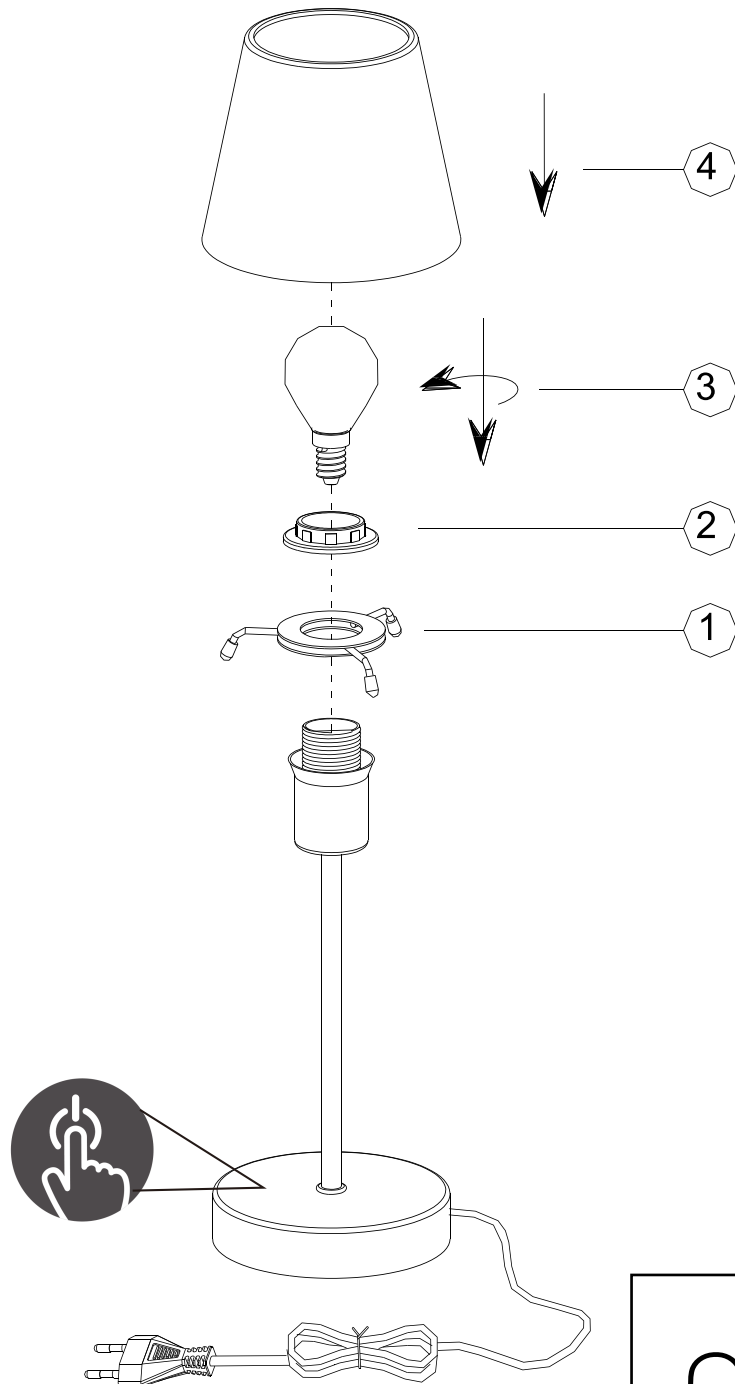

Norėdami saugiai ir teisingai sumontuoti šviestuv vadovaukitės šia instrukcija!

**(ET) HOIATUS!**

Enne monteerimist lugege ohutusjuhised tähelepanelikult läbi!

**(DA) OBS!**

Læs sikkerhedsinformationen nøje, før du monterer produktet!

**(UK) ПОПЕРЕДЖЕННЯ!**

Перед розбиранням, будь ласка, уважно прочитайте інструкції з техніки безпеки!

**230V~50Hz, 1 x E14 max.40W**

**trio-lighting.com/  
595700107**