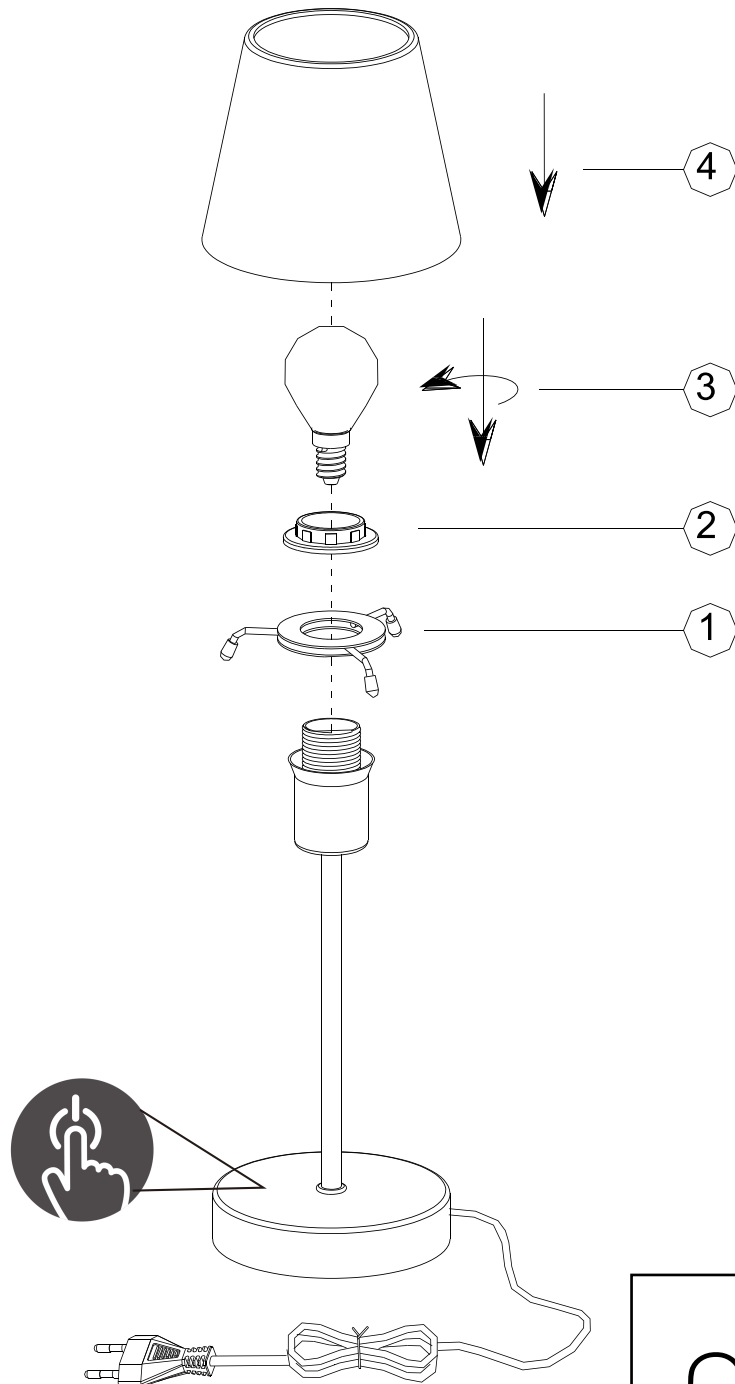

(SR) UPOZORENJE!

Prije početka montaže, pažljivo pročitajte sigurnosne upute!

(UK) ПОПЕРЕДЖЕННЯ!

Перед розбиранням, будь ласка, уважно прочитайте інструкції з техніки безпеки!

230V~50Hz, 1 x E14 max.40W

**trio-lighting.com/
595700107**