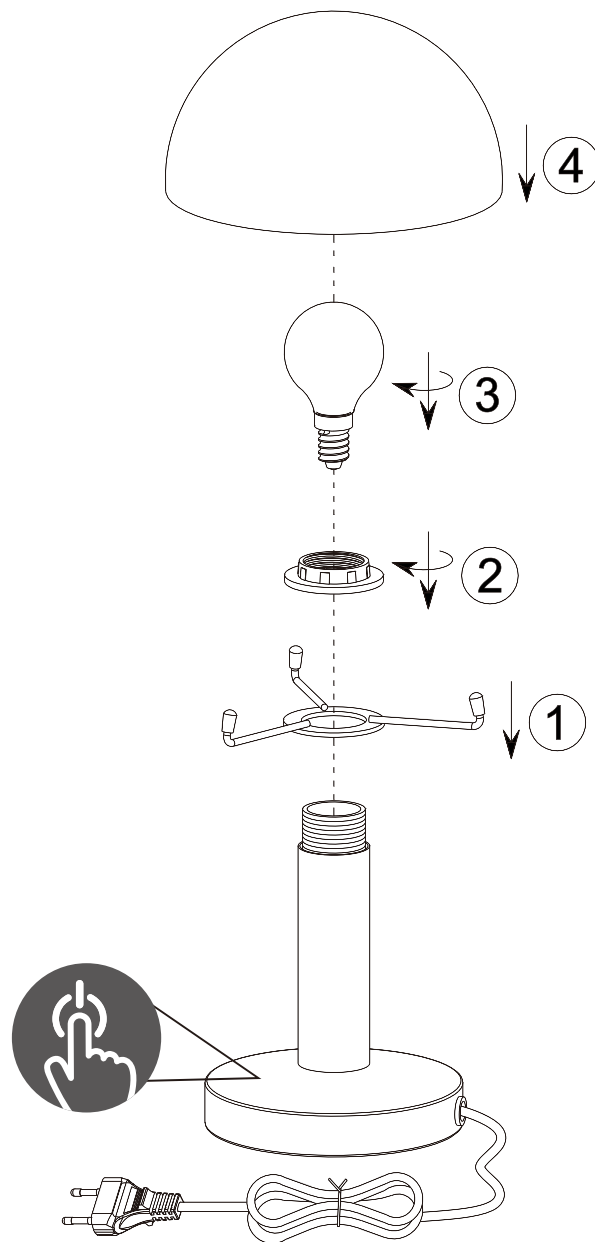

(SR) UPOZORENJE!

Prije početka montaže, pažljivo pročitajte sigurnosne upute!

(UK) ПОПЕРЕДЖЕННЯ!

Перед розбиранням, будь ласка, уважно прочитайте інструкції з техніки безпеки!

230V~50Hz, 1 x E14 max.40W

trio-lighting.com/
599100107