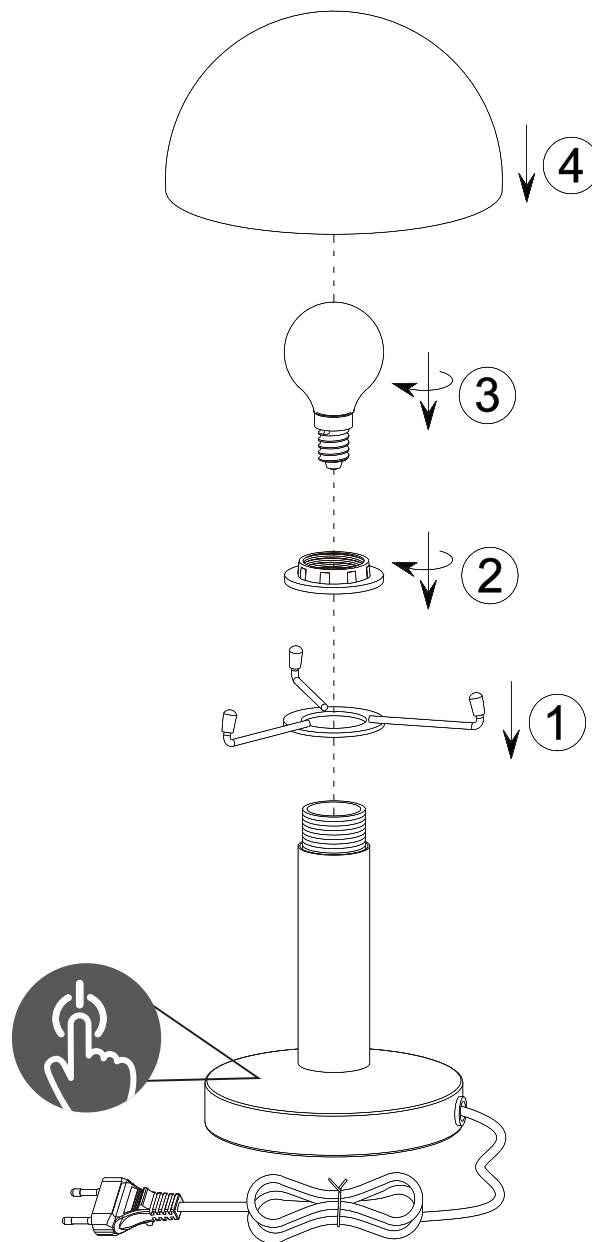

(SR) UPOZORENJE!

Prije početka montaže, pažljivo pročitajte sigurnosne upute!

(UK) ПОПЕРЕДЖЕННЯ!

Перед розбиранням, будь ласка, уважно прочитайте інструкції з техніки безпеки!

230V~50Hz, 1 x E14 max.40W

trio-lighting.com/
599100107