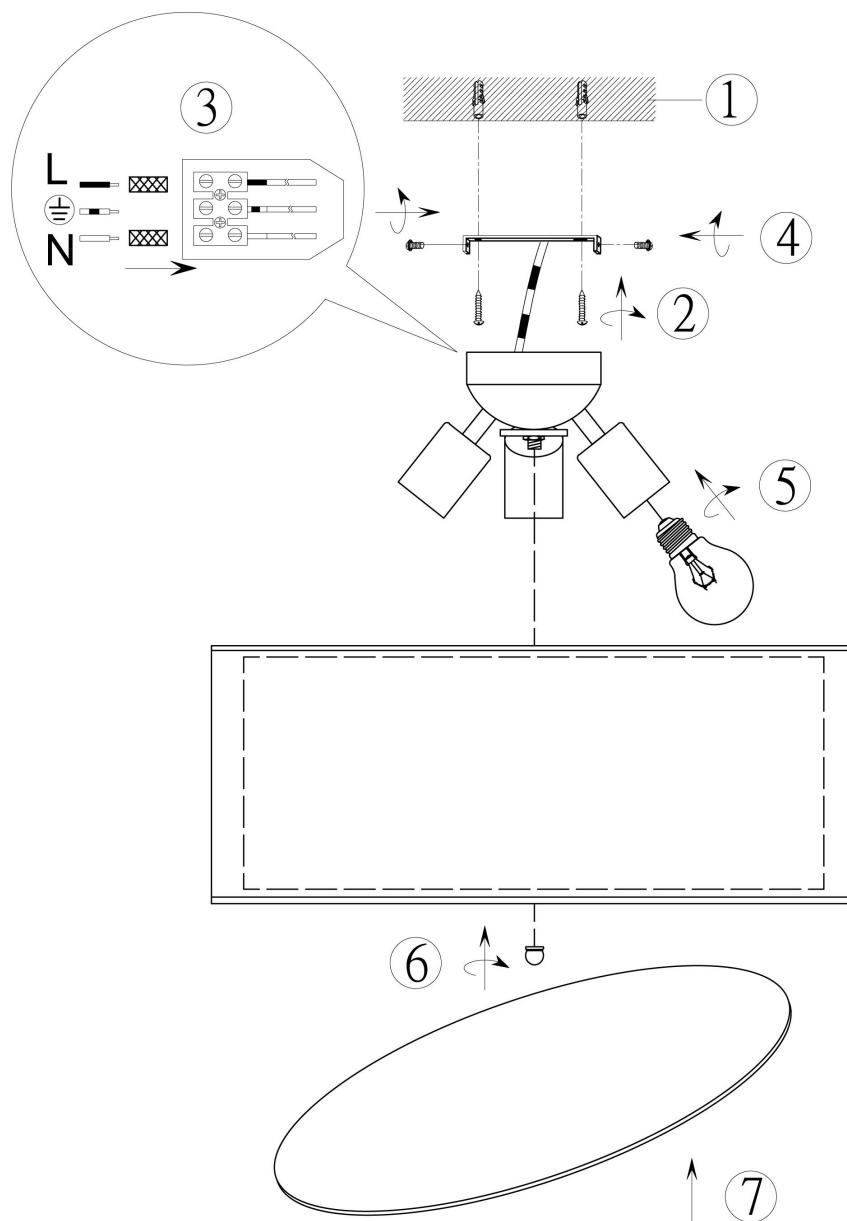

(SR) UPOZORENJE!

Prije početka montaže, pažljivo pročitajte sigurnosne upute!

(UK) ПОПЕРЕДЖЕННЯ!

Перед розбиранням, будь ласка, уважно прочитайте інструкції з техніки безпеки!

230V ~ 50Hz, 3x E27 / max. 40W