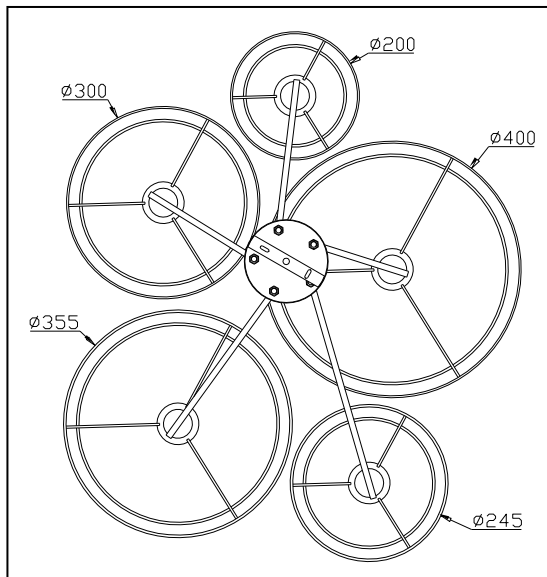

(SR) UPOZORENJE!

Prije početka montaže, pažljivo pročitajte sigurnosne upute!

(UK) ПОПЕРЕДЖЕННЯ!

Перед розбиранням, будь ласка, уважно прочитайте інструкції з техніки безпеки!

230V~50Hz
5 x E27 / max.40W

trio-lighting.com/
611400532