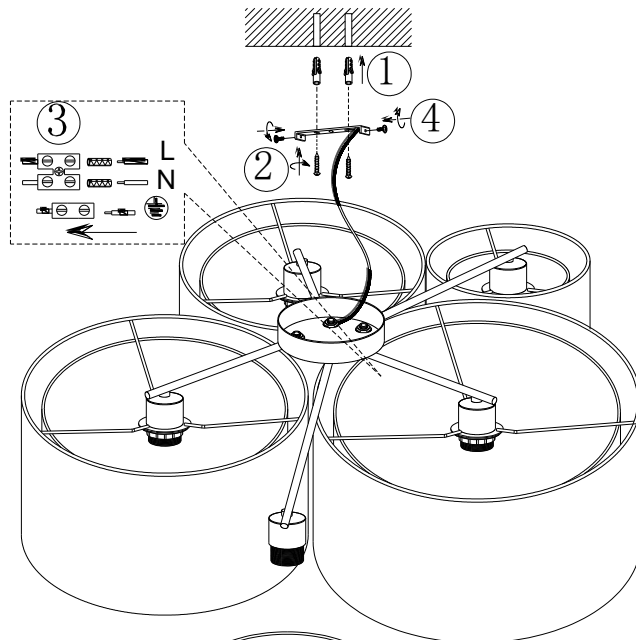

(SR) UPOZORENJE!

Prije početka montaže, pažljivo pročitajte sigurnosne upute!

(UK) ПОПЕРЕДЖЕННЯ!

Перед розбиранням, будь ласка, уважно прочитайте інструкції з техніки безпеки!

230V~50Hz
5 x E27 / max.40W

trio-lighting.com/
611400532