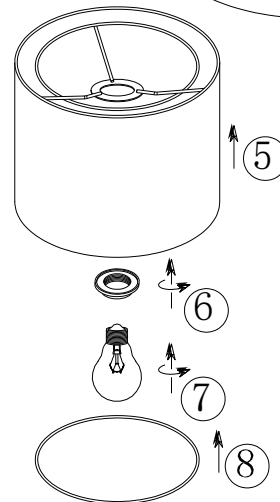

(SR) UPOZORENJE!

Prije početka montaže, pažljivo pročitajte sigurnosne upute!

(UK) ПОПЕРЕДЖЕННЯ!

Перед розбиранням, будь ласка, уважно прочитайте інструкції з техніки безпеки!

230V~50Hz
5 x E27 / max.40W

trio-lighting.com/
611400532