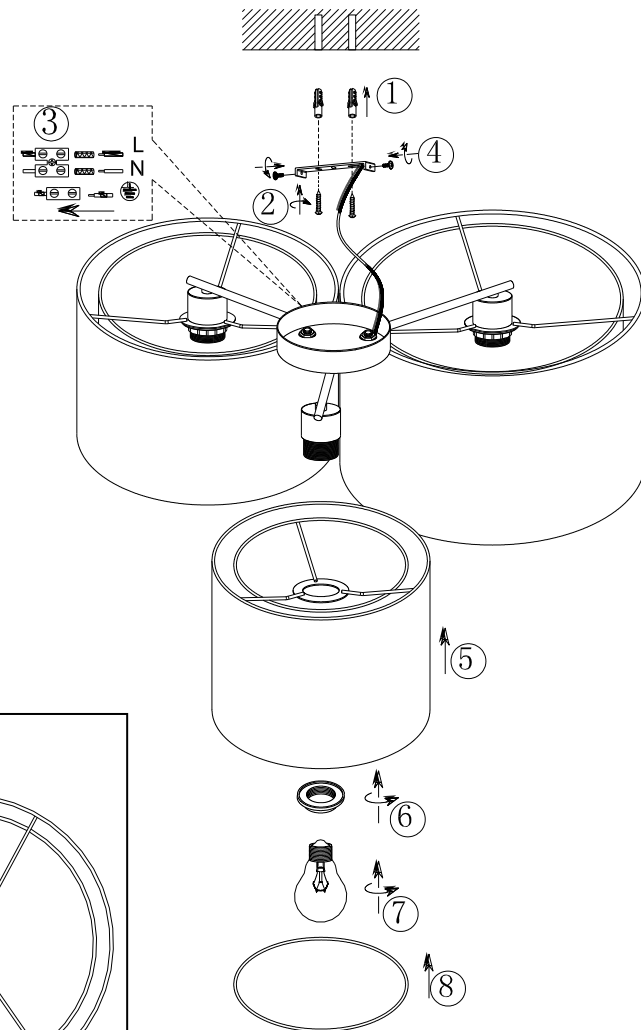

(SR) UPOZORENJE!

Prije početka montaže, pažljivo pročitajte sigurnosne upute!

(UK) ПОПЕРЕДЖЕННЯ!

Перед розбиранням, будь ласка, уважно прочитайте інструкції з техніки безпеки!

230V~50Hz
3 x E27 / max.40W

trio-lighting.com/
611490332