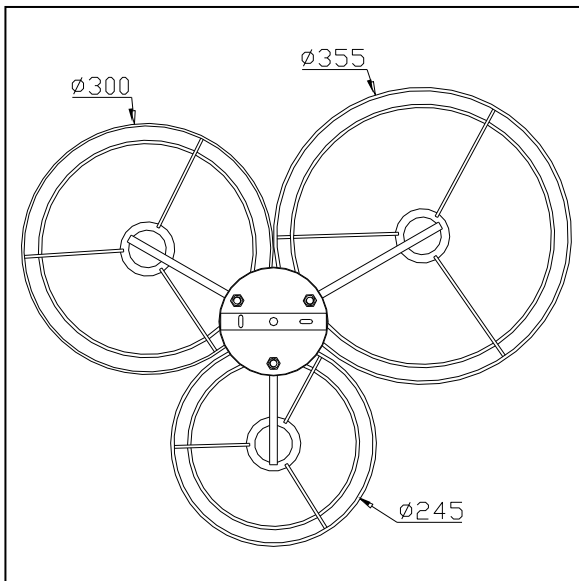

(SR) UPOZORENJE!

Prije početka montaže, pažljivo pročitajte sigurnosne upute!

(UK) ПОПЕРЕДЖЕННЯ!

Перед розбиранням, будь ласка, уважно прочитайте інструкції з техніки безпеки!

230V~50Hz
3 x E27 / max.40W

trio-lighting.com/
611490332