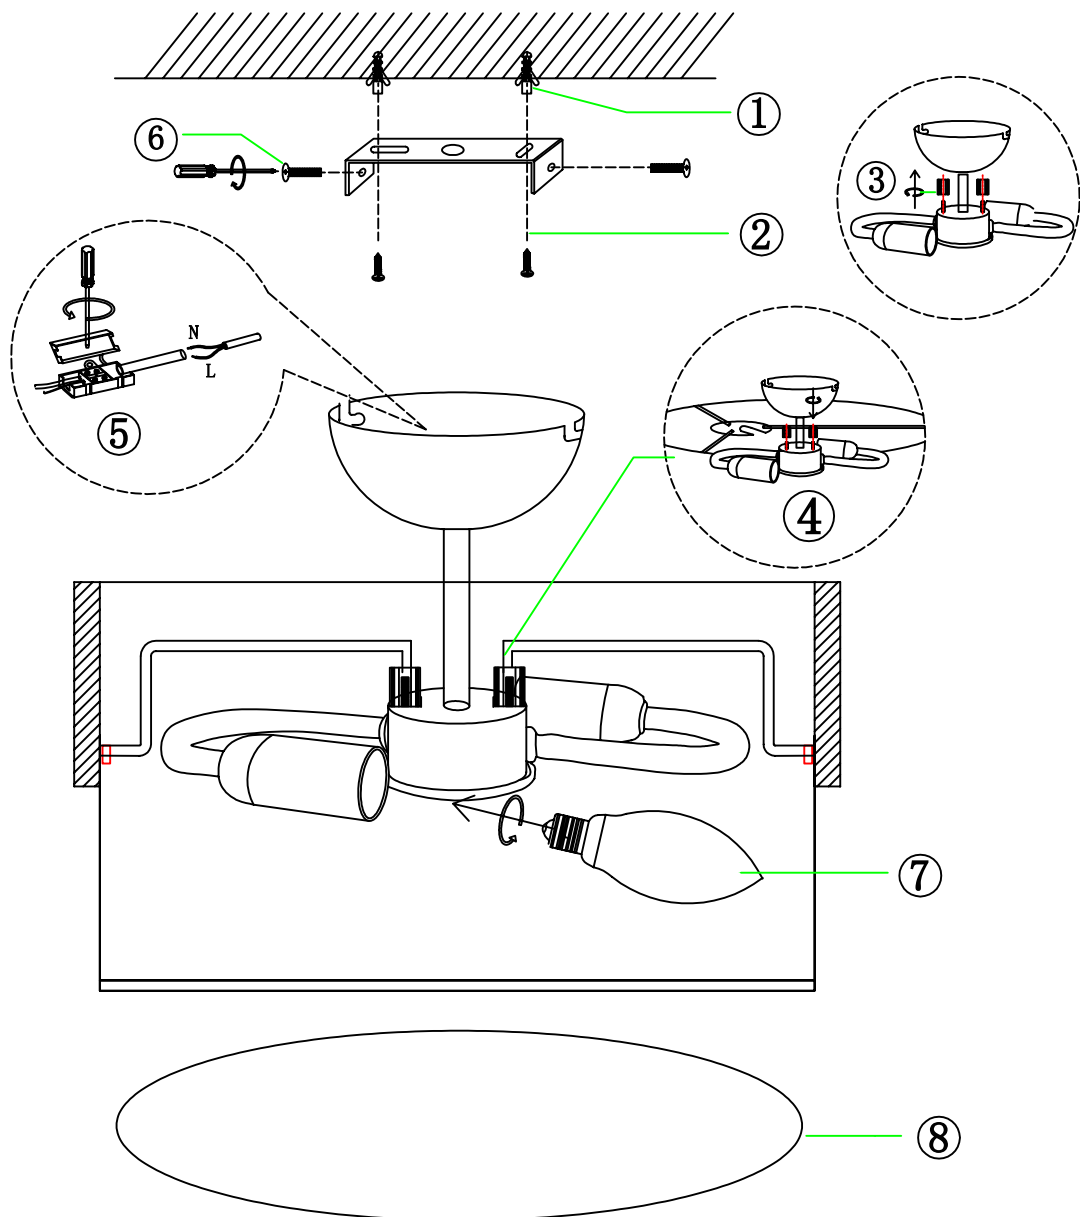

(SR) UPOZORENJE!

Prije početka montaže, pažljivo pročitajte sigurnosne upute!

(UK) ПОПЕРЕДЖЕННЯ!

Перед розбиранням, будь ласка, уважно прочитайте інструкції з техніки безпеки!

230V ~ 50Hz
2 x E14 max.40W

trio-lighting.com/
611500201