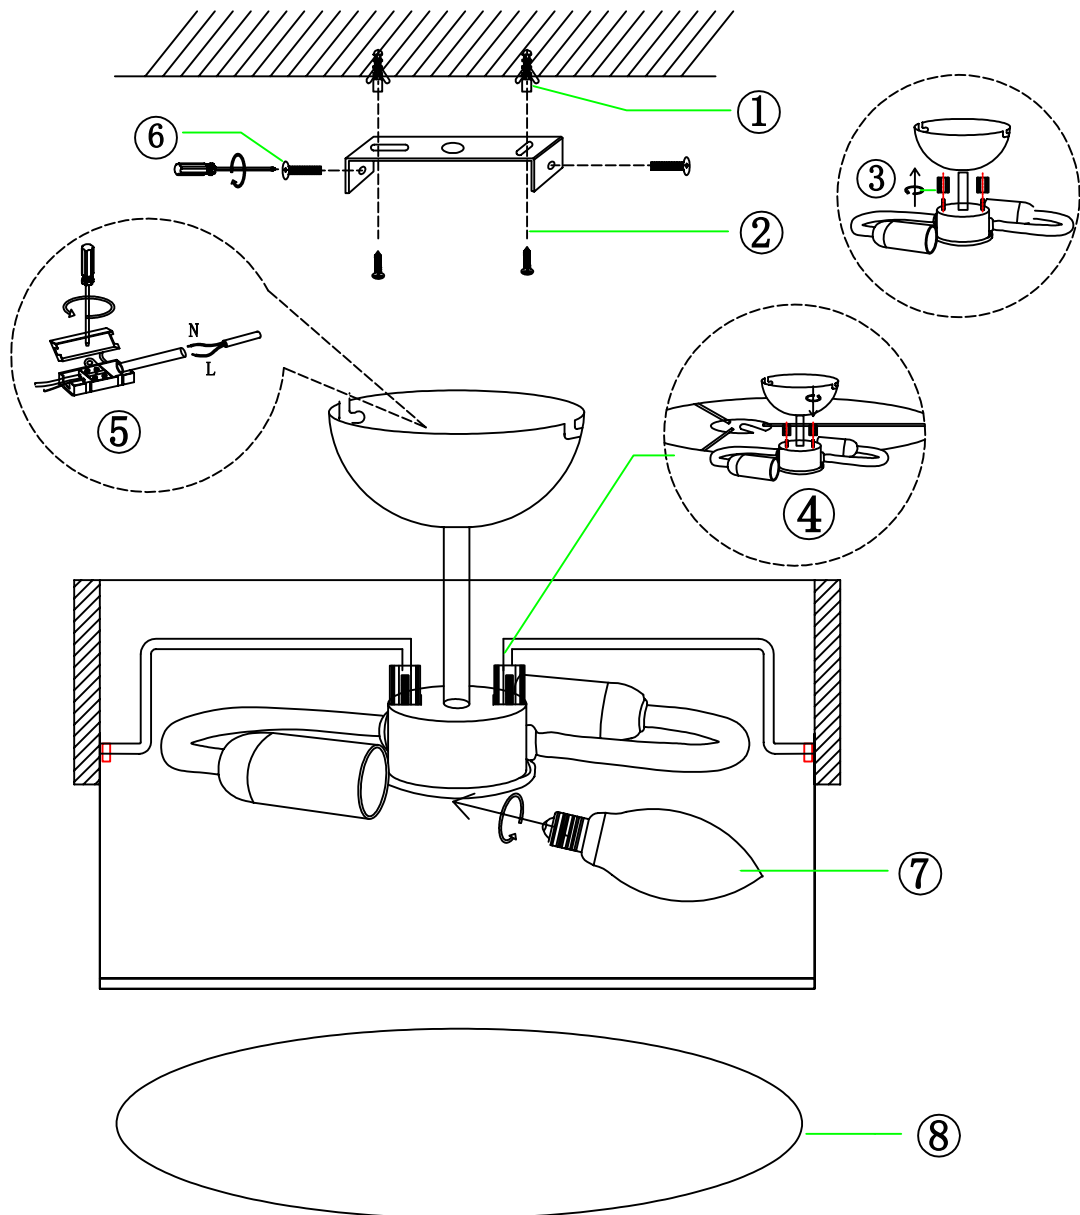

Norėdami saugiai ir teisingai sumontuoti šviestuv vadovaukitės šia instrukcija!

**(ET) HOIATUS!**

Enne monteerimist lugege ohutusjuhised tähelepanelikult läbi!

**(DA) OBS!**

Læs sikkerhedsinformationen nøje, før du monterer produktet!

**(UK) ПОПЕРЕДЖЕННЯ!**

Перед розбиранням, будь ласка, уважно прочитайте інструкції з техніки безпеки!

**230V ~ 50Hz**  
**2 x E14 max.40W**

  
**trio-lighting.com/**  
**611500201**