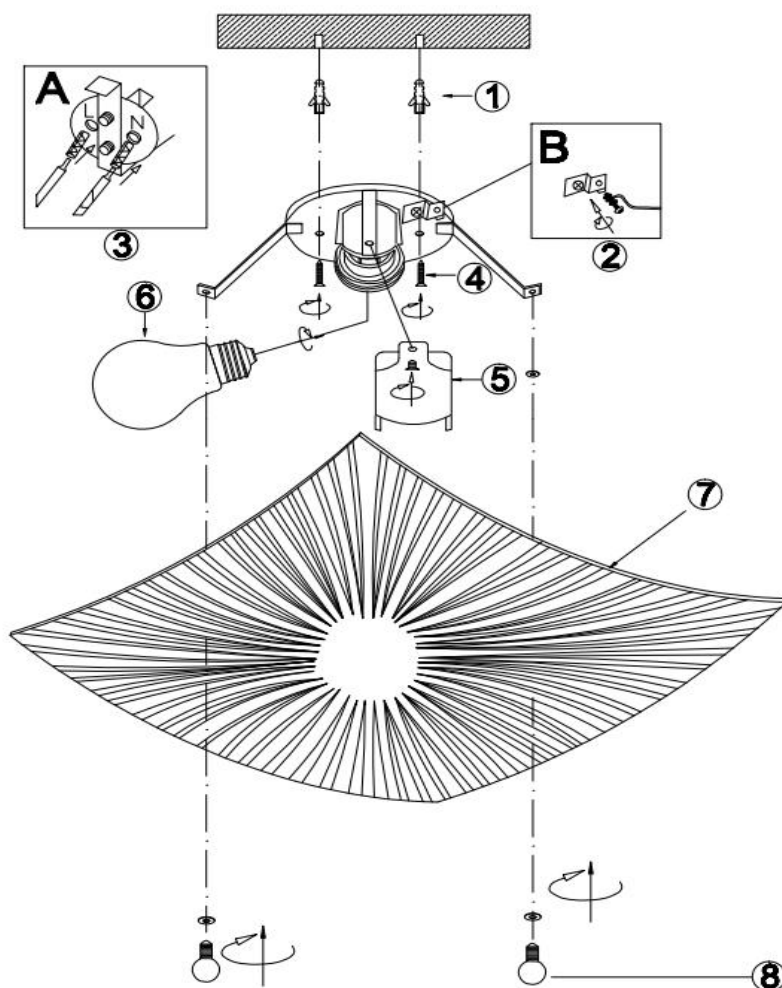

(SR) UPOZORENJE!

Prije početka montaže, pažljivo pročitajte sigurnosne upute!

(UK) ПОПЕРЕДЖЕННЯ!

Перед розбиранням, будь ласка, уважно прочитайте інструкції з техніки безпеки!

230V ~ 50Hz
1 x E27 max.40W

trio-lighting.com/
612200100