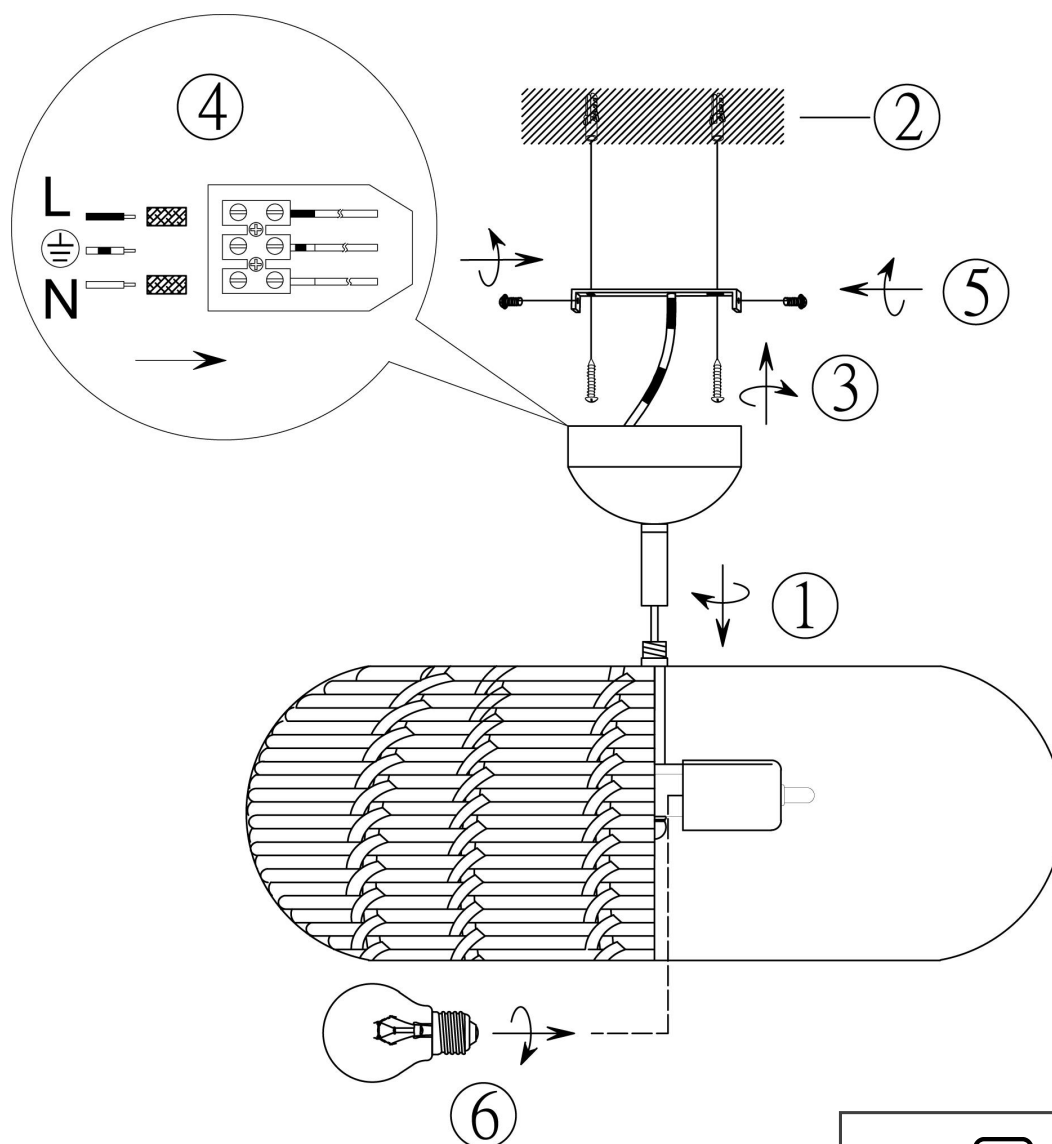

**(UK) ПОПЕРЕДЖЕННЯ!**

Перед розбиранням, будь ласка, уважно прочитайте інструкції з техніки безпеки!

trio-lighting.com /  
612200336

**230V ~ 50Hz, 3x E27 / max. 40W**